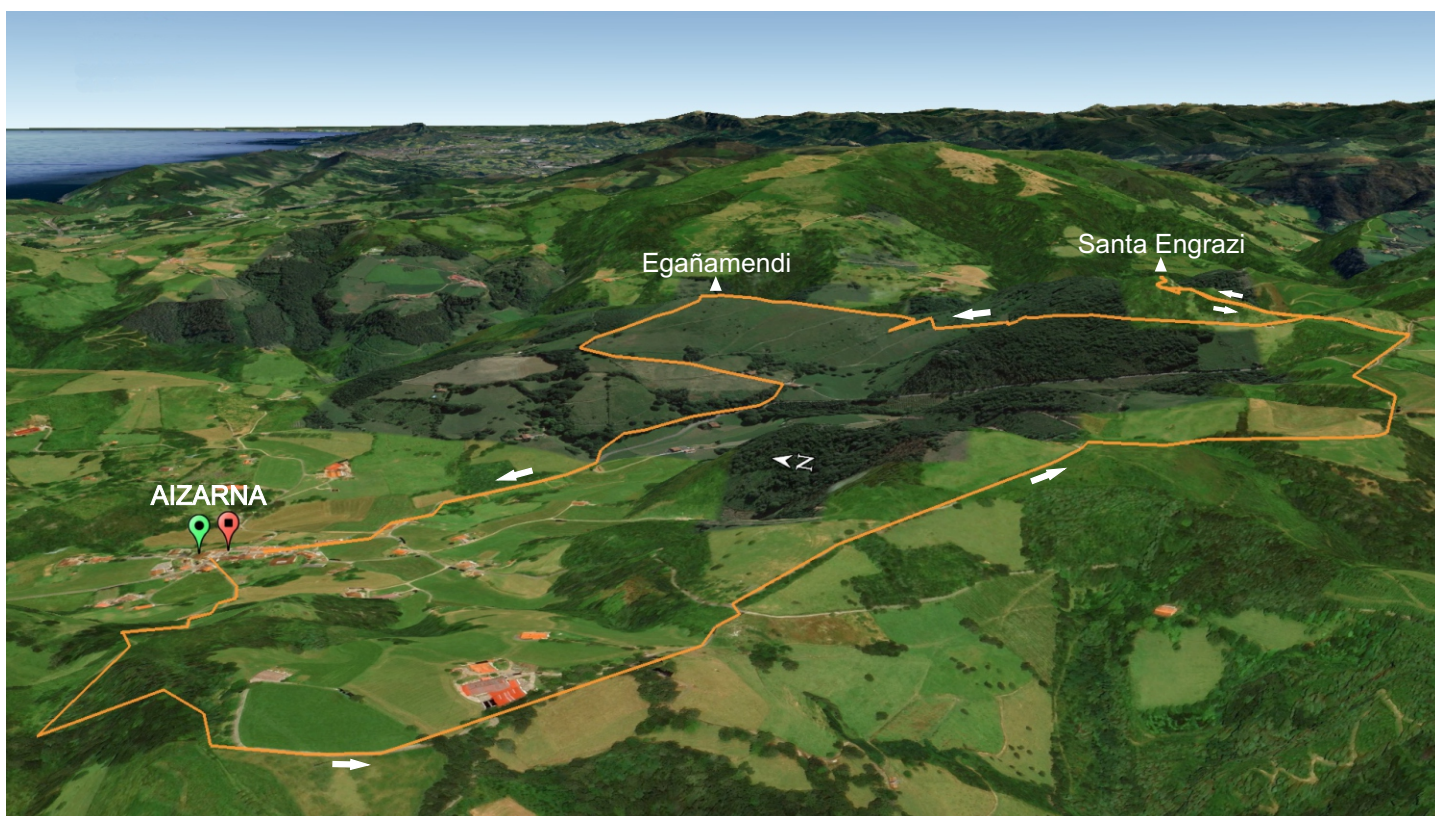

XXXVI. ESKOLARTEKO MENDI LEHIAKETA

2024-2025

ANTOLATZAILEA

LAGUNTZAILEA

OTSAILAK 16

Aizarna-Santa Engratzi-Aizarna 6. etapa

IRTEERA: Goizeko 8:00etan, Iztietako geltokian **IRITSIERA:** 14:30ak inguru

OHARRAK: DENEK EMAN BEHAR DUTE IZENA, EZ DA INOR ONARTUKO IZENIK EMAN GABE.

PREZIOAK: AUTOBUSA, UMEAK 5€, BI BADIRA 8€ - HELDUAK 13€
(EZ DA DIRUA EKARRI BEHAR - K/Ktik PASAKO DA)

IRTEERA HONEK DOMINA LORTZEKO BI PUNTU BALIO DU.

**BOTAK DERRIGORREZKOAK DIRA. BAKOITZAK
HAMAIKETAKOA BERE MOTXILAN ERAMAN BEHAR DU.
EZ DA INOR ONARTUKO ALDATZEKO JANTZI ETA OINETAKORIK GABE**