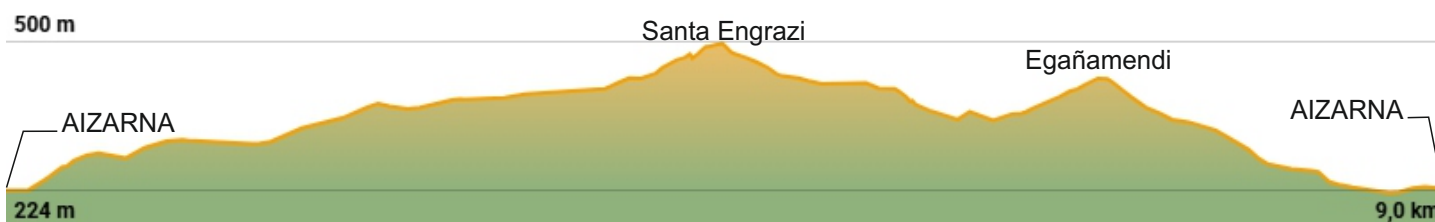

XXXVI. ESKOLARTEKO MENDI LEHIAKETA

2024-2025

ANTOLATZAILEA

LAGUNTZAILEA

OTSAILAK 16

Aizarna-Santa Engratzi-Aizarna 6. etapa

IRTEERA: Goizeko 8:00etan, Iztietako geltokian **IRITSIERA:** 14:30ak inguru

OHARRAK: DENEK EMAN BEHAR DUTE IZENA, EZ DA INOR ONARTUKO IZENIK EMAN GABE.

PREZIOAK: AUTOBUSA, UMEAK 5€, BI BADIRA 8€ - HELDUAK 13€
(EZ DA DIRUA EKARRI BEHAR - K/Ktik PASAKO DA)

IRTEERA HONEK DOMINA LORTZEKO BI PUNTU BALIO DU.

**BOTAK DERRIGORREZKOAK DIRA. BAKOITZAK
HAMAIKETAKOA BERE MOTXILAN ERAMAN BEHAR DU.
EZ DA INOR ONARTUKO ALDATZEKO JANTZI ETA OINETAKORIK GABE**