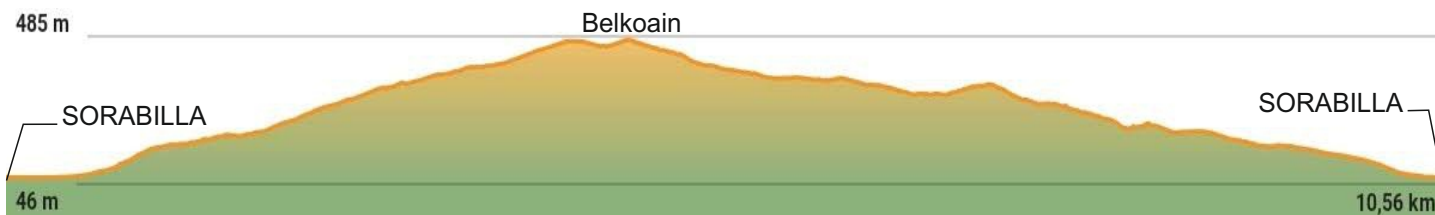

### Sorabilla-Belkoain-Sorabilla 5. etapa

**IRTEERA:** Goizeko 8:00etan, Iztietako geltokian **IRITSIERA:** 14:30ak inguru

**OHARRAK:** DENEK EMAN BEHAR DUTE IZENA, EZ DA INOR ONARTUKO IZENIK EMAN GABE.