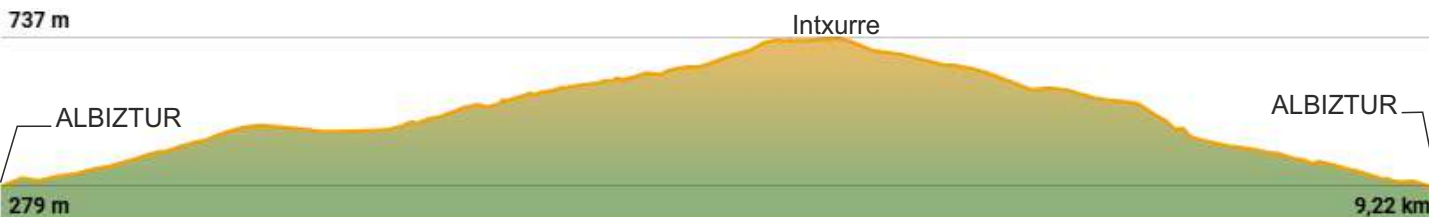

### Albiztur-Intxurre-Albiztur 4. etapa

**IRTEERA:** Goizeko 8:00etan, Iztieta gertokian **IRITSIERA:** 14:30ak inguru

**OHARRAK:** DENEK EMAN BEHAR DUTE IZENA, EZ DA INOR ONARTUKO IZENIK EMAN GABE.

**PREZIOAK:** AUTOBUSA, UMEAK 5€, BI BADIRA 8€ - HELDUAK 13€  
(EZ DA DIRUA EKARRI BEHAR - K/Ktik PASAKO DA)