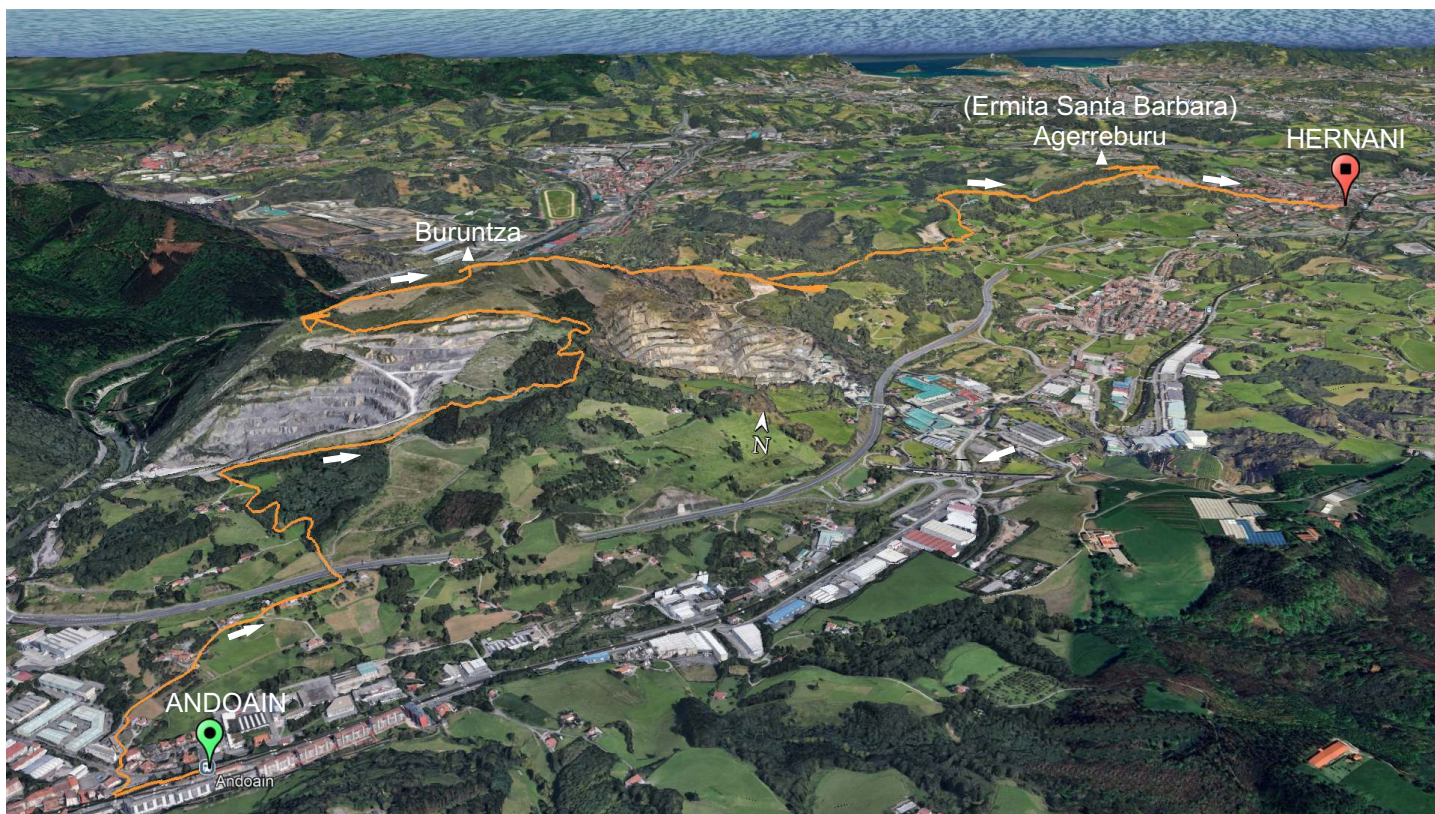

XXXVI. ESKOLARTEKO MENDI LEHIAKETA

2024-2025

ANTOLATZAILEA

LAGUNTZAILEA

AZAROAK 10

Andoain-Buruntza-Hernani 2. etapa

IRTEERA: Goizeko 8:00etan, Iztietako geltokian **IRITSIERA:** 14:00ak inguru

OHARRAK: DENEK EMAN BEHAR DUTE IZENA, EZ DA INOR ONARTUKO IZENIK EMAN GABE.

PREZIOAK: AUTOBUSA, UMEAK 5€, BI BADIRA 8€ - HELDUAK 13€
(EZ DA DIRUA EKARRI BEHAR - K/Ktik PASAKO DA)

IRTEERA HONEK DOMINA LORTZEKO BI PUNTU BALIO DU.

**BOTAK DERRIGORREZKOAK DIRA. BAKOITZAK
HAMAIKETAKOA BERE MOTXILAN ERAMAN BEHAR DU.
EZ DA INOR ONARTUKO ALDATZEKO JANTZI ETA OINETAKORIK GABE**