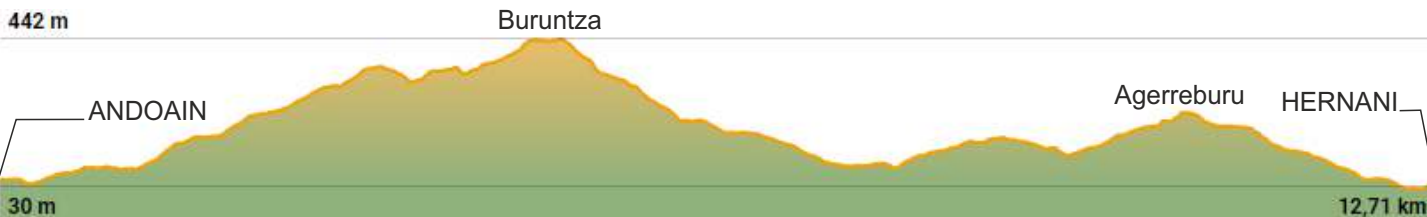

XXXVI. ESKOLARTEKO MENDI LEHIAKETA

2024-2025

ANTOLATZAILEA

LAGUNTZAILEA

AZAROAK 10

Andoain-Buruntza-Hernani 2. etapa

IRTEERA: Goizeko 8:00etan, Iztietako geltokian **IRITSIERA:** 14:00ak inguru

OHARRAK: DENEK EMAN BEHAR DUTE IZENA, EZ DA INOR ONARTUKO IZENIK EMAN GABE.

PREZIOAK: AUTOBUSA, UMEAK 5€, BI BADIRA 8€ - HELDUAK 13€
(EZ DA DIRUA EKARRI BEHAR - K/Ktik PASAKO DA)

IRTEERA HONEK DOMINA LORTZEKO BI PUNTU BALIO DU.

**BOTAK DERRIGORREZKOAK DIRA. BAKOITZAK
HAMAIKETAKOA BERE MOTXILAN ERAMAN BEHAR DU.
EZ DA INOR ONARTUKO ALDATZEKO JANTZI ETA OINETAKORIK GABE**