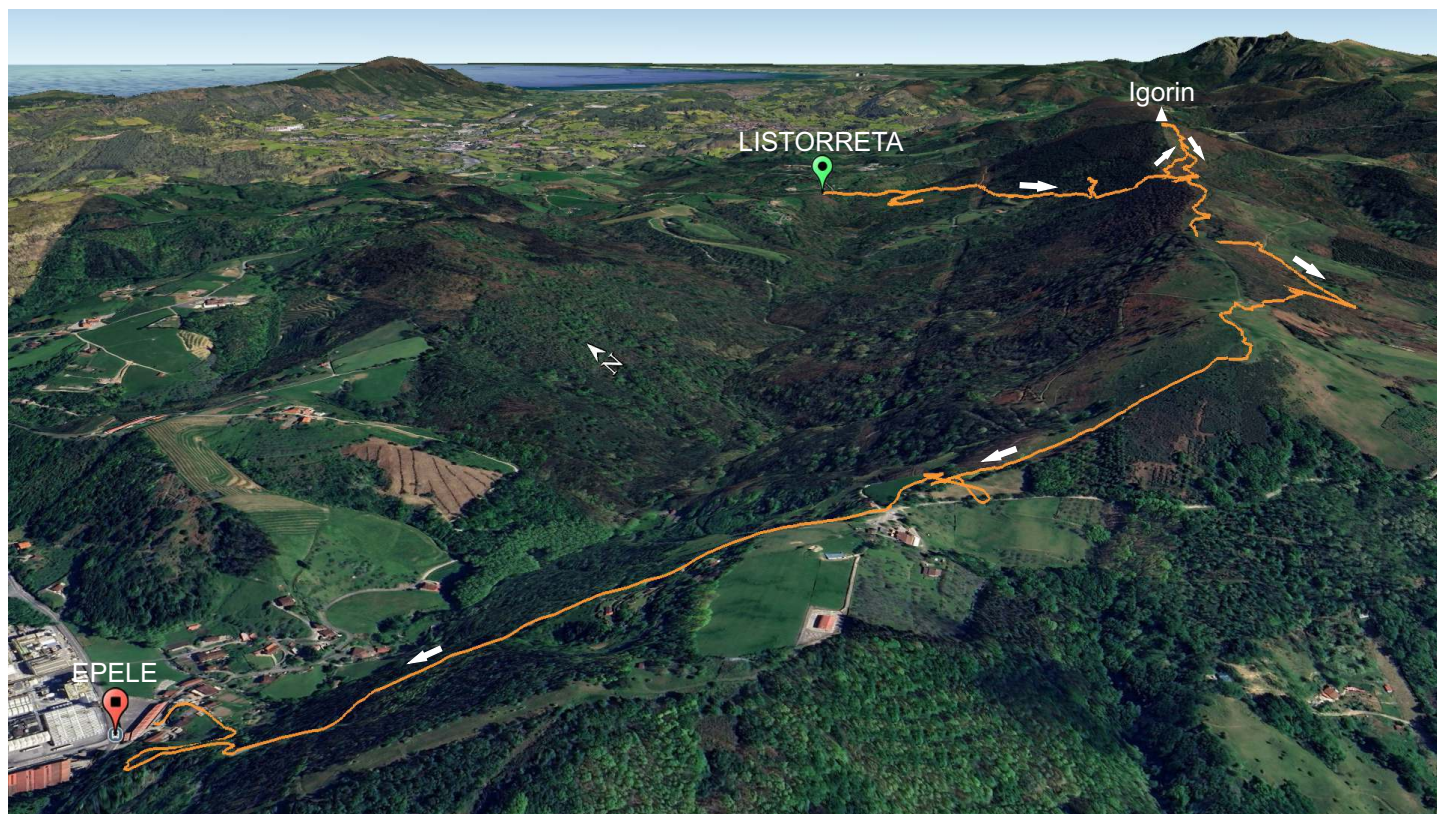

### Igorin-Arritxueta-Akola. 1. etapa

**IRTEERA:** Goizeko 8:00etan, Iztietako geltokian **IRITSIERA:** 14:00ak inguru

**OHARRAK:** DENEK EMAN BEHAR DUTE IZENA, EZ DA INOR ONARTUKO IZENIK EMAN GABE.

**PREZIOAK:** AUTOBUSA, UMEAK 5€, BI BADIRA 8€ - HELDUAK 13€  
(EZ DA DIRUA EKARRI BEHAR - K/Ktik PASAKO DA)

IRTEERA HONEK DOMINA LORTZEKO PUNTU **BAT** BALIO DU.

**BOTAK DERRIGORREZKOAK DIRA. BAKOITZAK  
HAMAIKETAKOA BERE MOTXILAN ERAMAN BEHAR DU.  
EZ DA INOR ONARTUKO ALDATZEKO JANTZI ETA OINETAKORIK GABE**