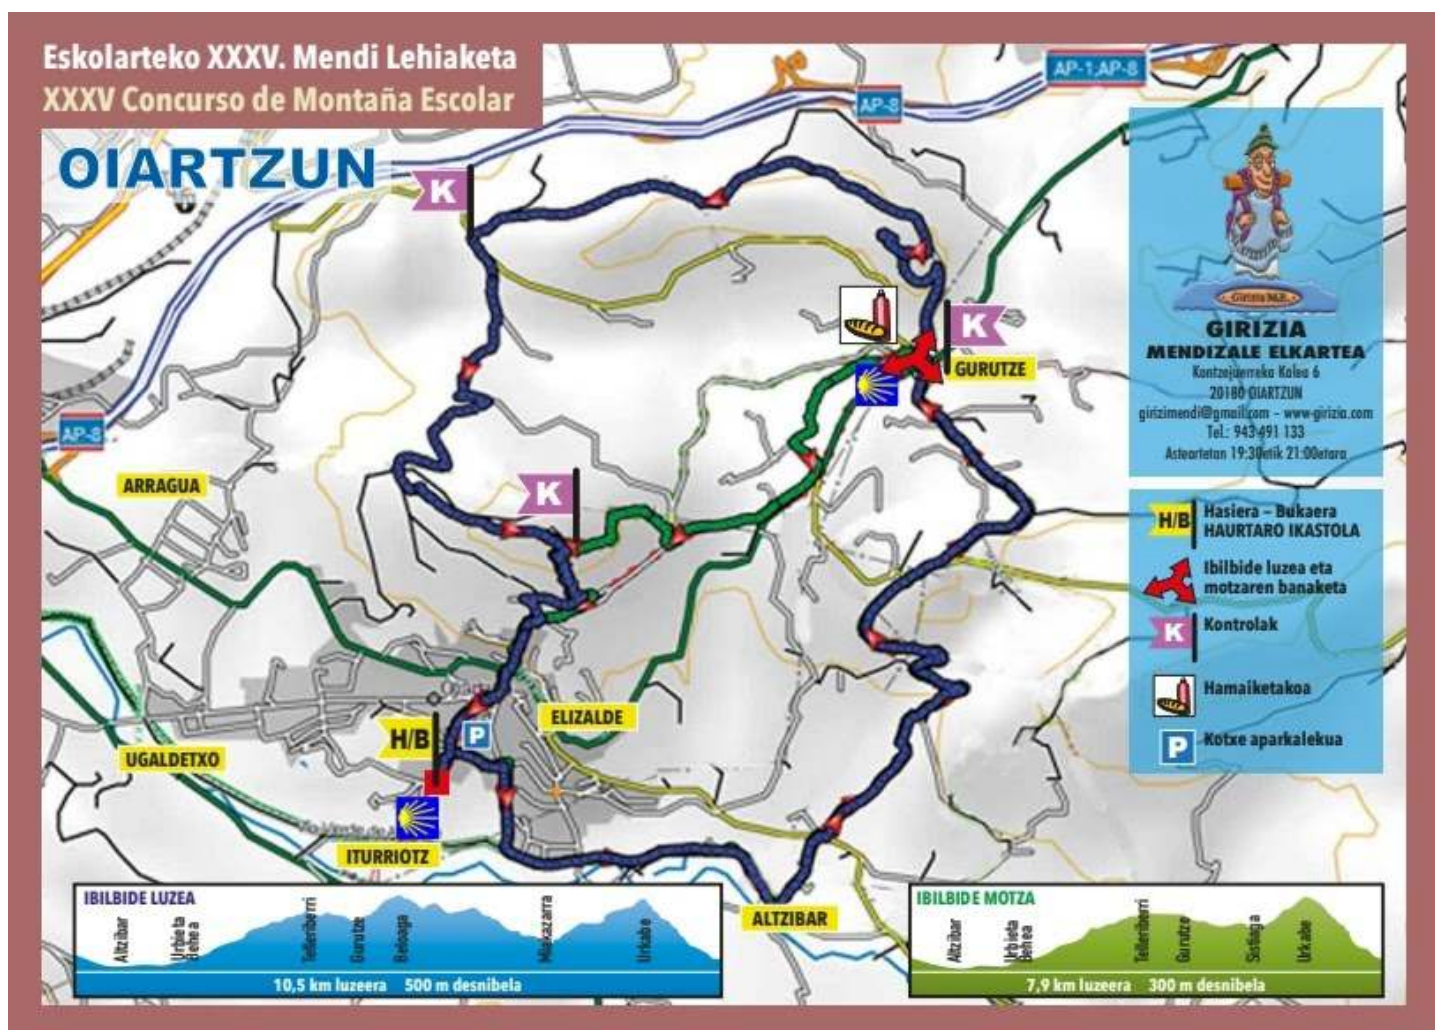

XXXV. ESKOLARTEKO MENDI LEHIAKETA

2023-2024

ANTOLATZAILEA

LAGUNTZAILEA

MARTXOAK 3

MARTXA NEURTUA

OIARTZUN

IRTEERA: Goizeko 8:00etan, Iztietako geltokian **IRITSIERA:** 13:30ak inguru

OHARRAK: DENEK EMAN BEHAR DUTE IZENA, EZ DA INOR ONARTUKO IZENIK EMAN GABE.

PREZIOAK: AUTOBUSA, UMEAK 5€, BI BADIRA 8€ - HELDUAK: EZIN DIRA JOAN
(EZ DA DIRUA EKARRI BEHAR - K/Ktik PASAKO DA)

IRTEERA HONEK DOMINA LORTZEKO BI PUNTU BALIO DU.