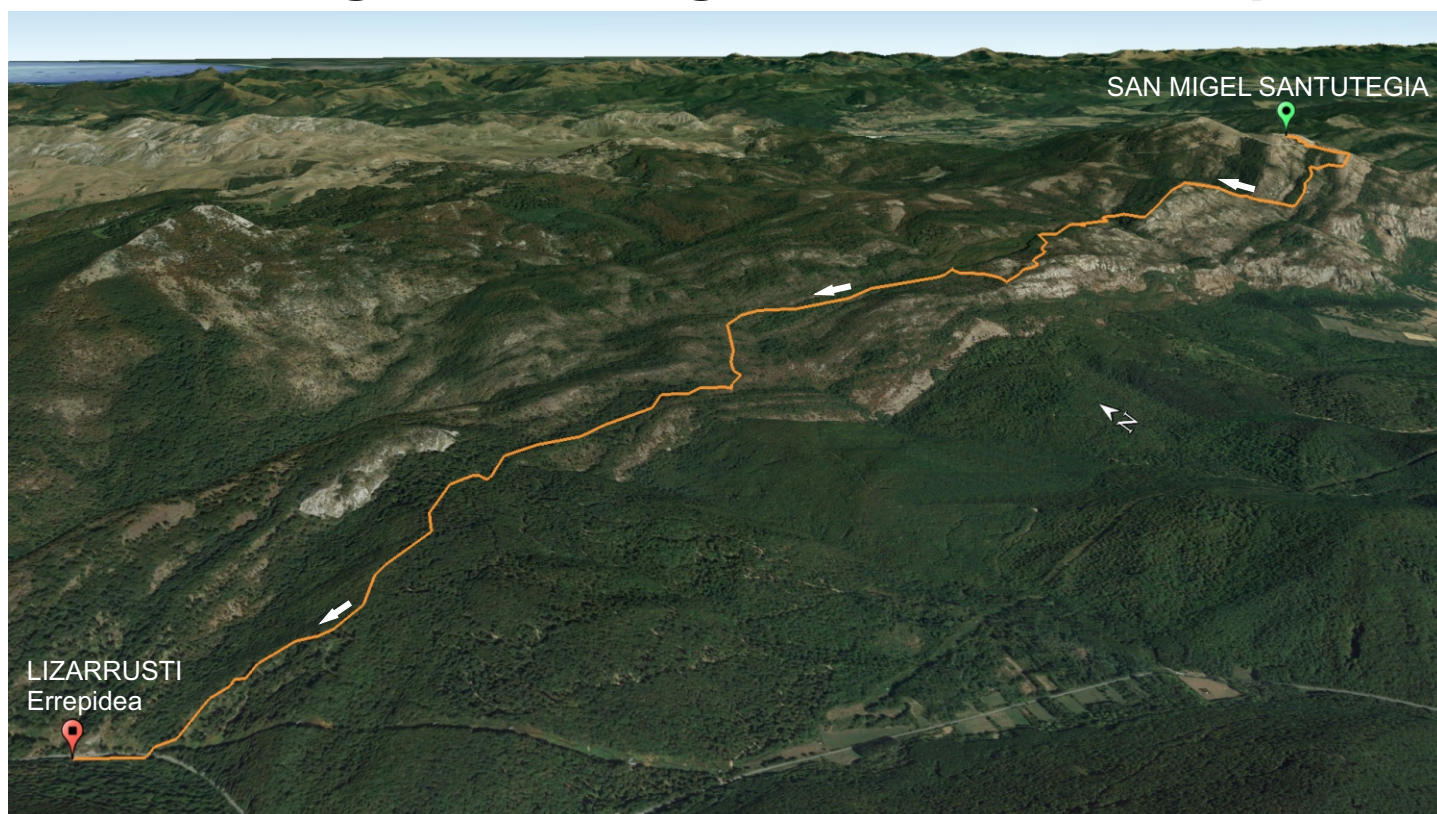

XXXIV. ESKOLARTEKO MENDI LEHIAKETA

2022-2023

ANTOLATZAILEA

LAGUNTAILEA

APIRILAK 23

ARALARKO ITZULIA

San Migel Santutegia-Lizarrusti 7. etapa

IRTEERA: Goizeko 8:00etan, Iztietako geltokian **IRITSIERA:** 18:00ak inguru

OHARRAK: DENEK EMAN BEHAR DUTE IZENA, EZ DA INOR ONARTUKO IZENIK EMAN GABE.

PREZIOAK: AUTOBUSA, UMEAK 5€, BI BADIRA 8€ - HELDUAK 13€
BAZKARIA, UMEAK 10€ - HELDUAK 20€

IRTEERA HONEK DOMINA LORTZEKO HIRU PUNTU BALIO DU.