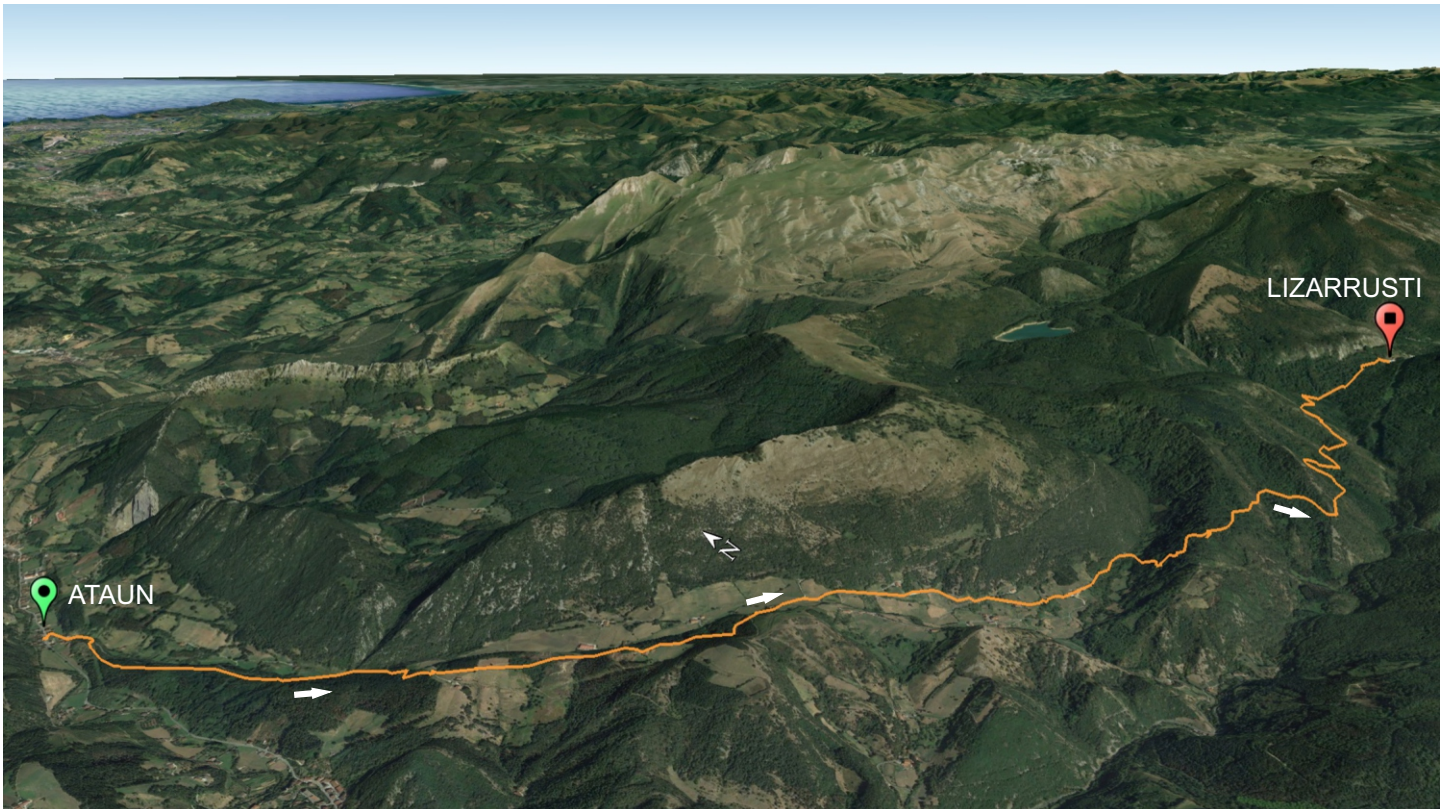

XXXIV. ESKOLARTEKO MENDI LEHIAKETA

2022-2023

ANTOLATZAILEA

LAGUNTZAILEA

MARTXOAK 26

ARALARKO ITZULIA

Ataun-Lizarrusti 6. etapa

IRTEERA: Goizeko 8:00etan, Iztieta gertokian **IRITSIERA:** 14:30ak inguru

OHARRAK: DENEK EMAN BEHAR DUTE IZENA, EZ DA INOR ONARTUKO IZENIK EMAN GABE.

PREZIOAK: AUTOBUSA, UMEAK 5€, BI BADIRA 8€ - HELDUAK 13€
(EZ DA DIRUA EKARRI BEHAR - K/Ktik PASAKO DA)

IRTEERA HONEK DOMINA LORTZEKO BI PUNTU BALIO DU.