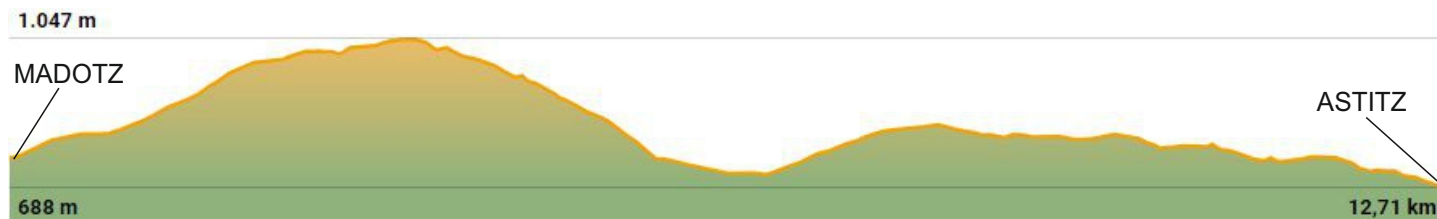

XXXV. ESKOLARTEKO MENDI LEHIAKETA

2022-2023

ANTOLATZAILEA

LAGUNTZAILEA

ABENDUAK 18

ARALARKO ITZULIA

Madotz-Astitz 2. etapa

IRTEERA: Goizeko 8:00etan, Iztieta geltokian **IRITSIERA:** 14:30ak inguru

OHARRAK: DENEK EMAN BEHAR DUTE IZENA, EZ DA INOR ONARTUKO IZENIK EMAN GABE.

PREZIOAK: AUTOBUSA, UMEAK 5€, BI BADIRA 8€ - HELDUAK 13€
(EZ DA DIRUA EKARRI BEHAR - K/Ktik PASAKO DA)

IRTEERA HONEK DOMINA LORTZEKO BI PUNTU BALIO DU.