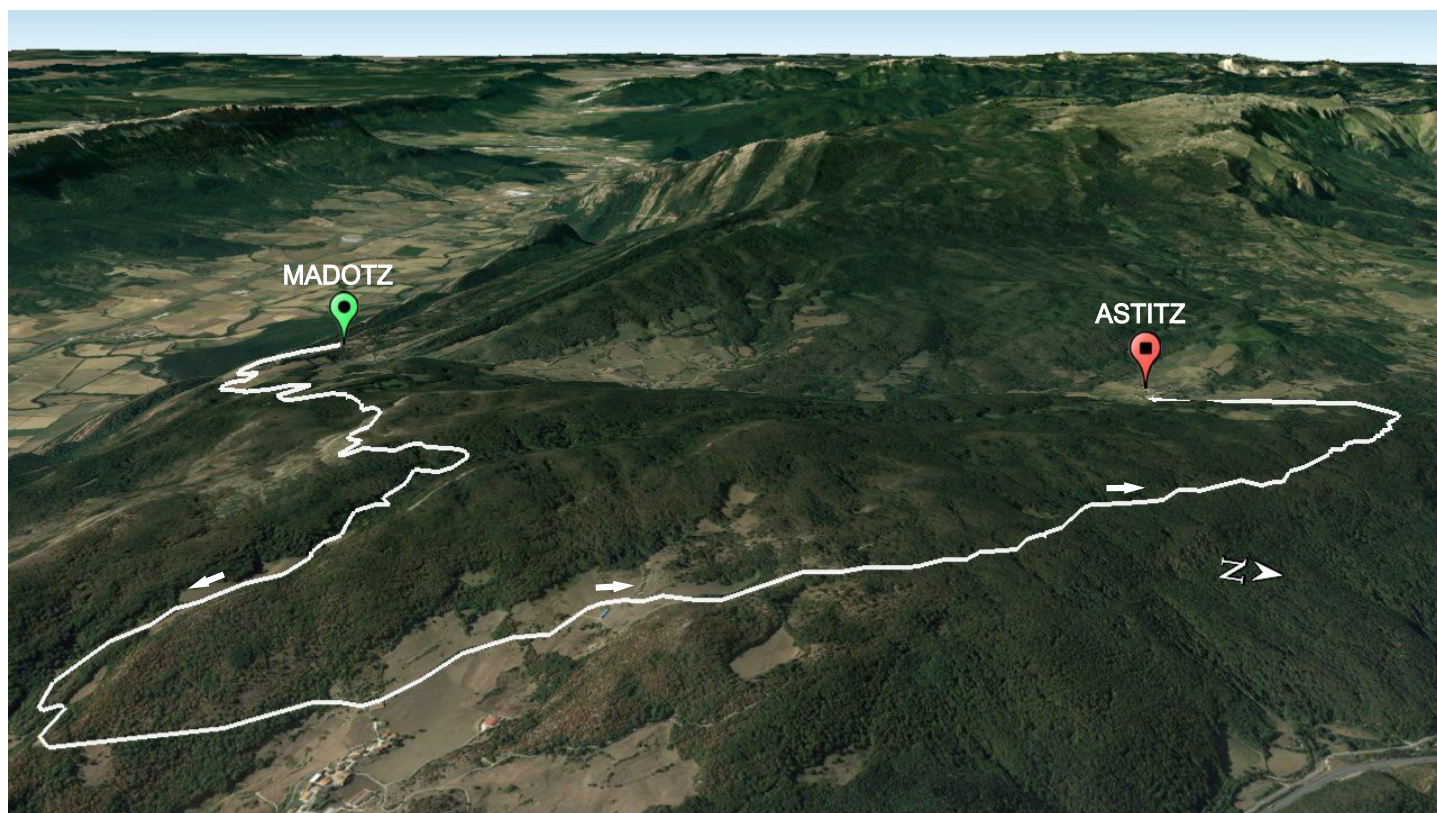

XXXV. ESKOLARTEKO MENDI LEHIAKETA

2022-2023

ANTOLATZAILEA

LAGUNTZAILEA

ABENDUAK 18

ARALARKO ITZULIA

Madotz-Astitz 2. etapa

IRTEERA: Goizeko 8:00etan, Iztieta geltokian **IRITSIERA:** 14:30ak inguru

OHARRAK: DENEK EMAN BEHAR DUTE IZENA, EZ DA INOR ONARTUKO IZENIK EMAN GABE.

PREZIOAK: AUTOBUSA, UMEAK 5€, BI BADIRA 8€ - HELDUAK 13€
(EZ DA DIRUA EKARRI BEHAR - K/Ktik PASAKO DA)

IRTEERA HONEK DOMINA LORTZEKO BI PUNTU BALIO DU.