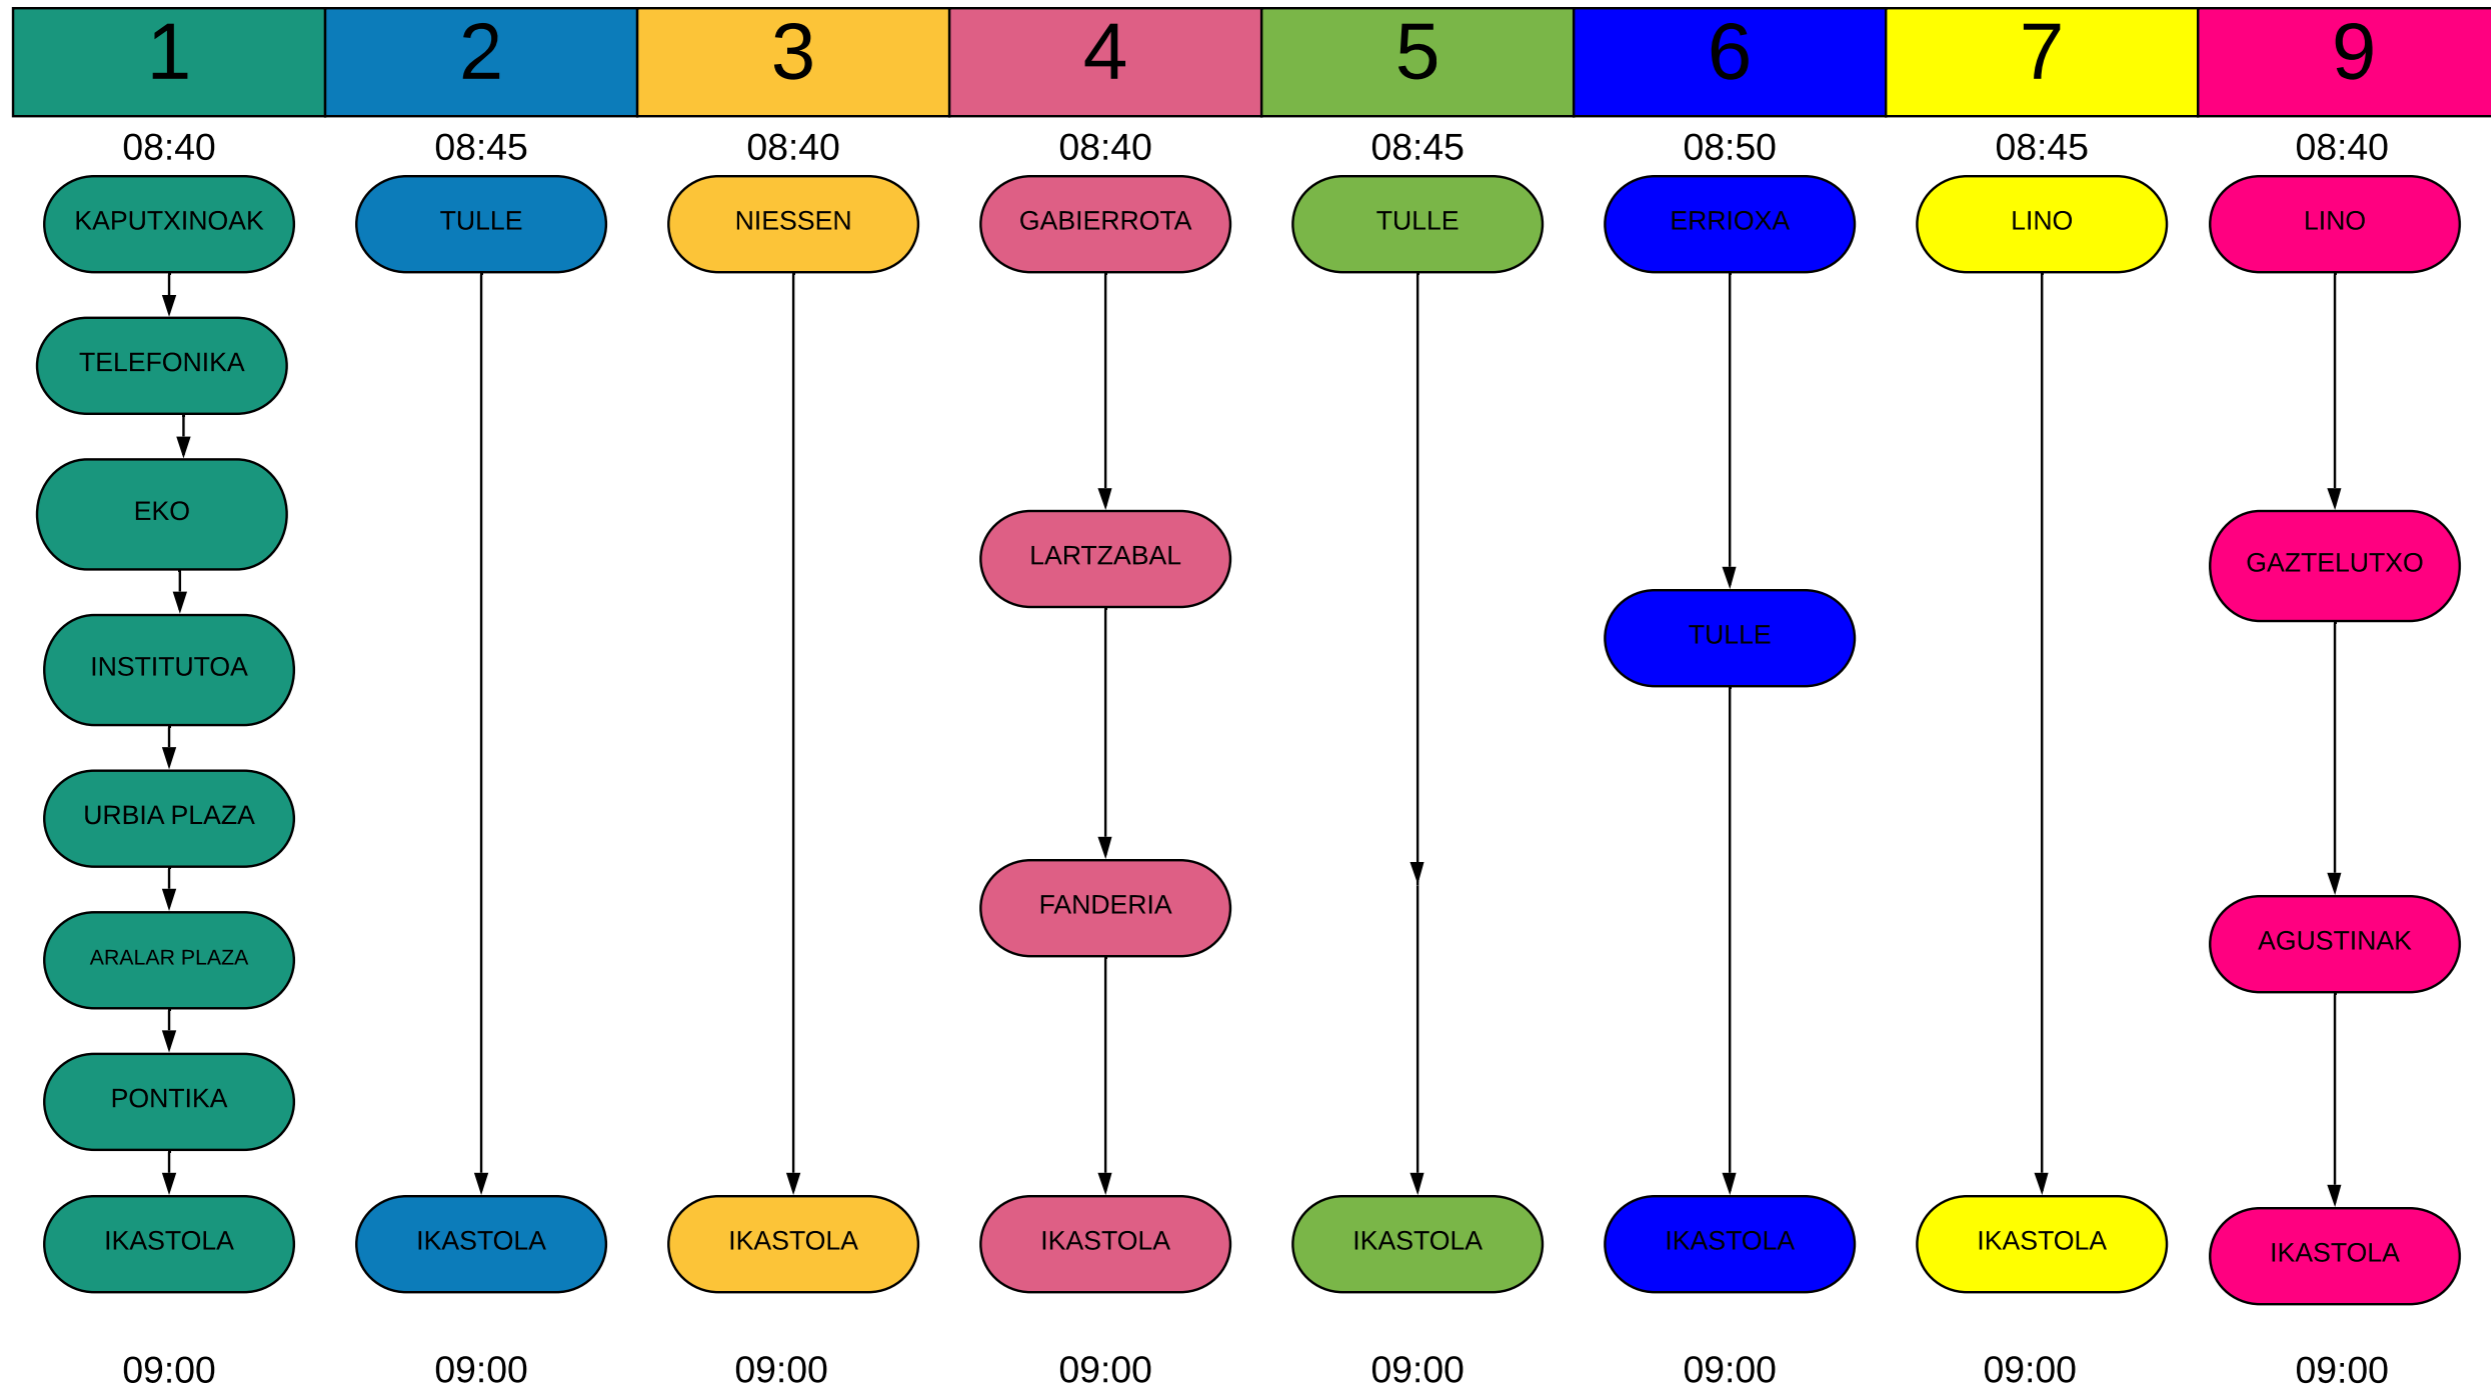

LH: subida de la mañana

Begiraleak

Nekane Ansa

Rosa Galparsoro

Maika Tolosa

Lurdes Elizetxea

Amaia Hernandez

Jaione Agirreurreta

Arantxa Rodriguez

Izaskun Perez

LH: bajada del mediodia

Monitoras

Marian Salazar

Rosa Galparsoro

Intza Etxeberria

Estibalitz Otxoteko

LH: subida mediodia

Begiraleak

Marian Salazar

Rosa Galparsoro

Intza Etxeberria

Estibalitz Otxoteko

LH: bajada tarde

Begiraleak