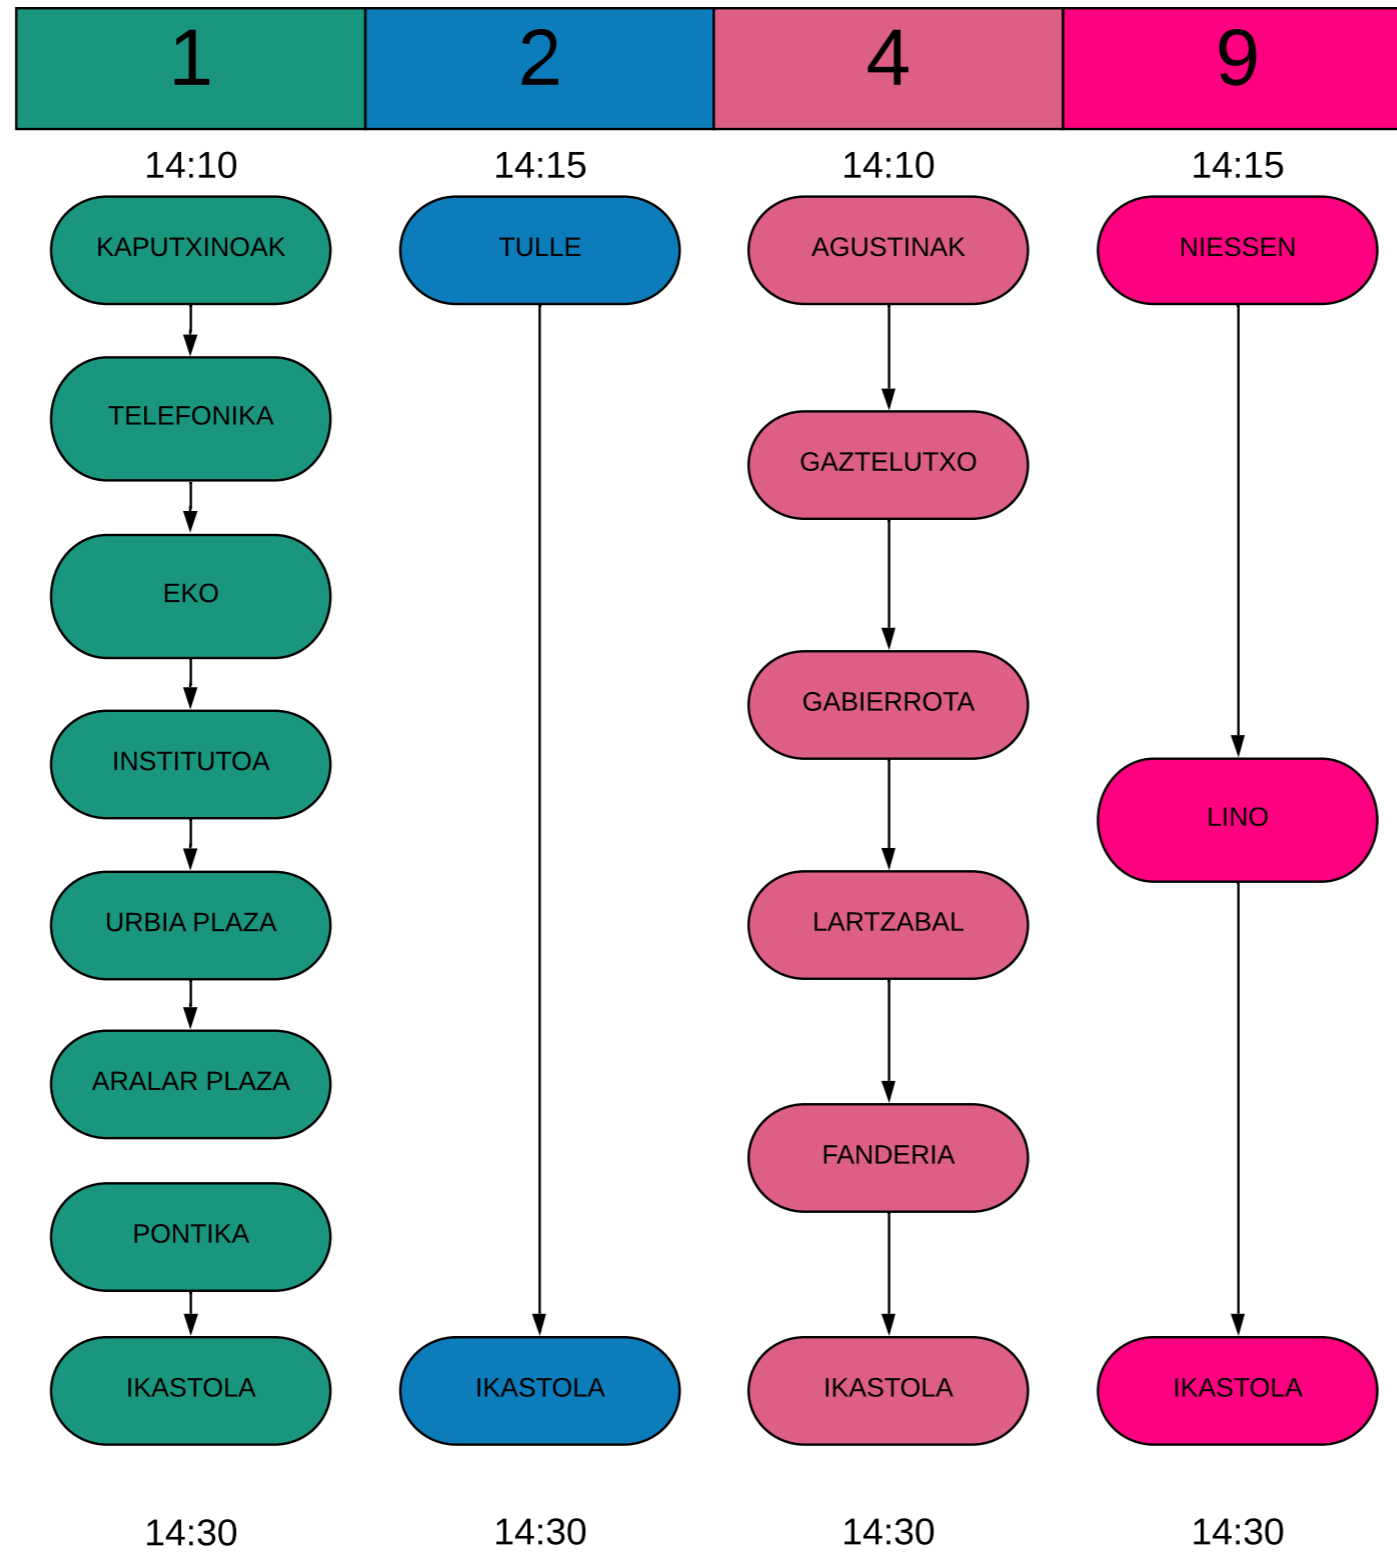

LH: subida de la mañana

Begiraleak

Nekane Ansa

Rosa Galparsoro

Maika Tolosa

Lurdes Elizetxea

Amaia Hernandez

Jaione Agirreurreta

Arantxa Rodriguez

Izaskun Perez

LH: bajada del mediodia

Monitoras

Marian Salazar

Rosa Galparsoro

Intza Etxeberria

Estibalitz Otxoteko

LH: subida mediodia

Begiraleak

Marian Salazar

Rosa Galparsoro

Intza Etxeberria

Estibalitz Otxoteko

LH: bajada tarde

Begiraleak