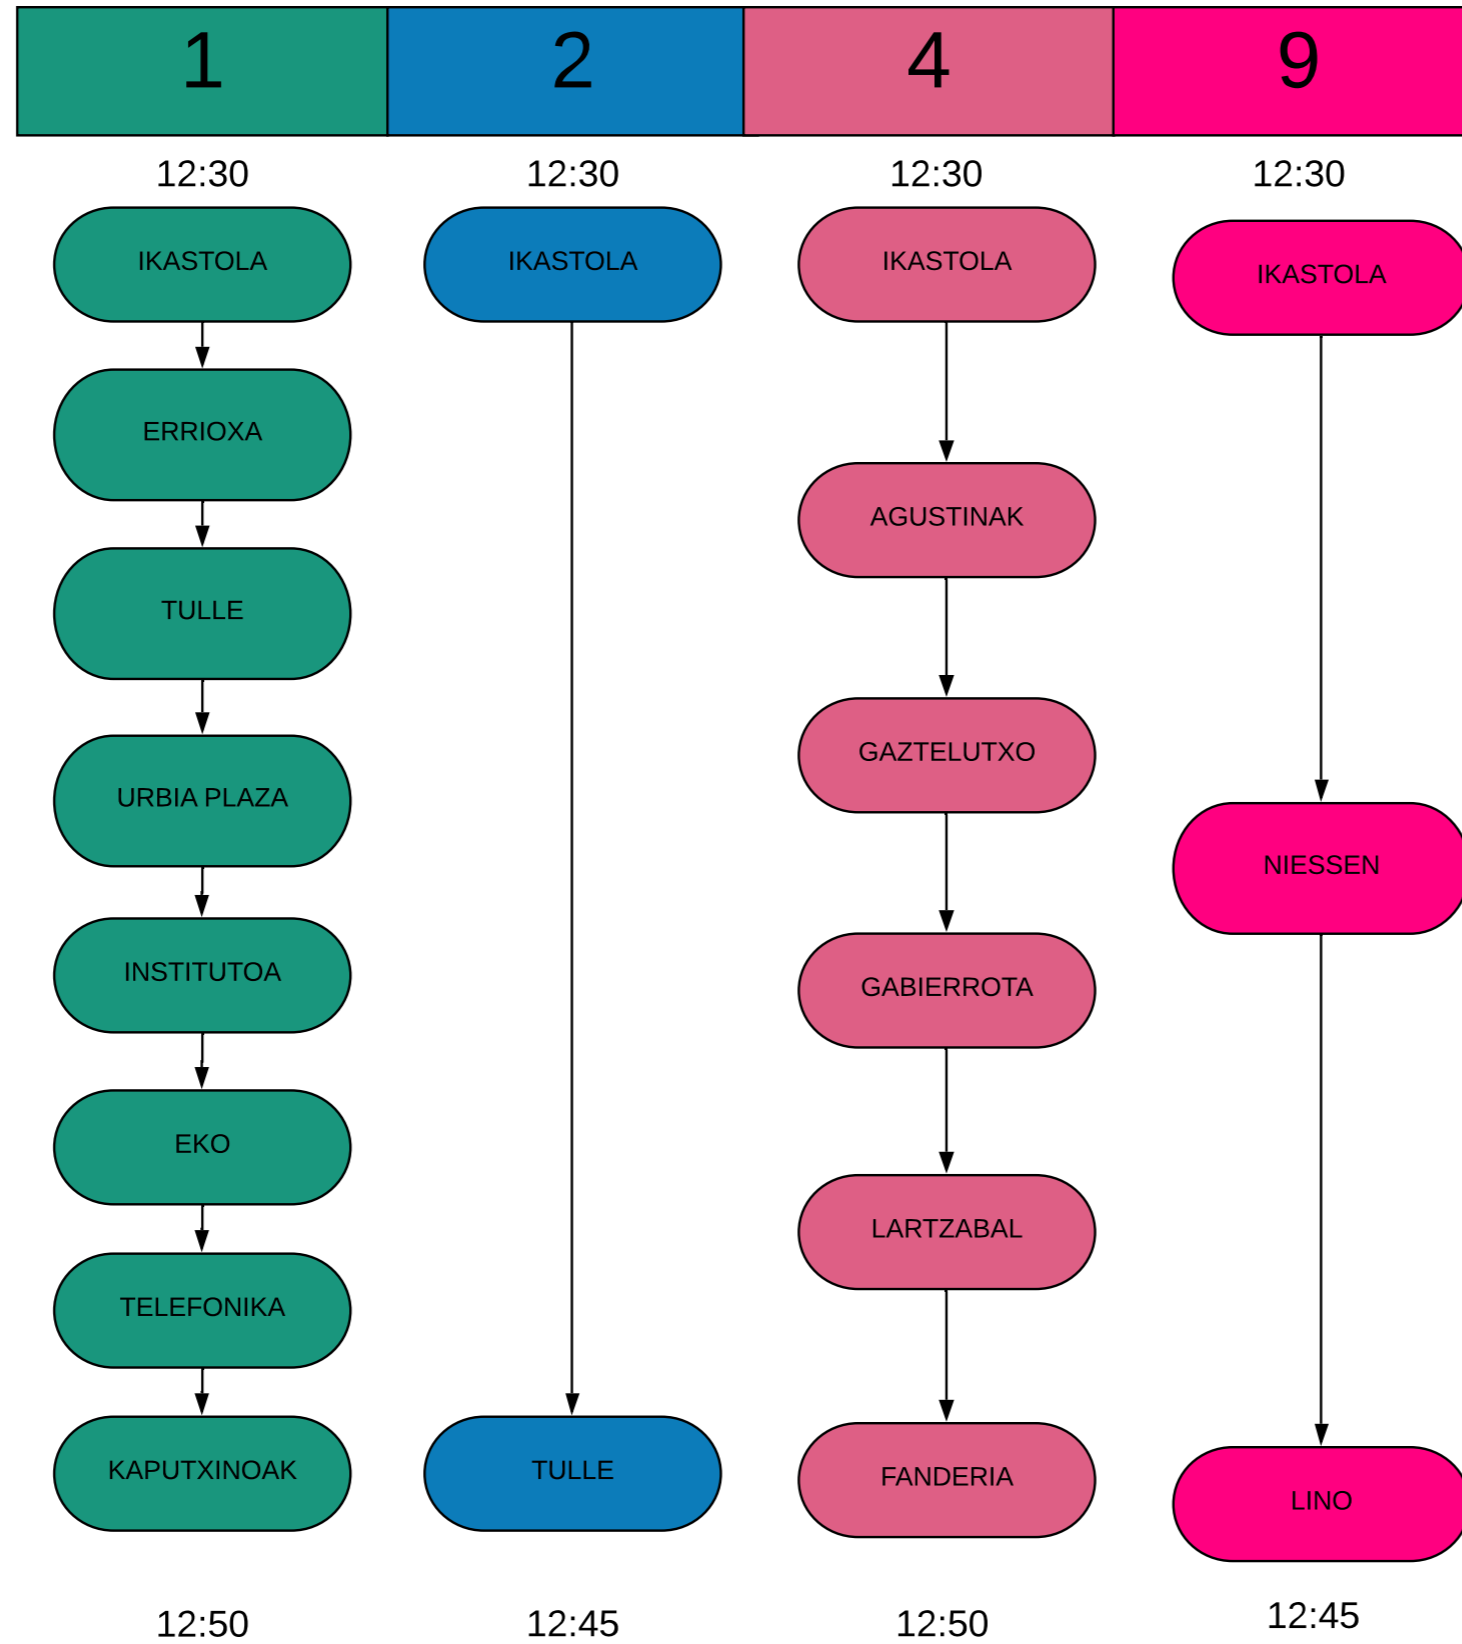

LH: subida de la mañana

Begiraleak

Nekane Ansa

Rosa Galparsoro

Maika Tolosa

Lurdes Elizetxea

Amaia Hernandez

Jaione Agirreurreta

Arantxa Rodriguez

Izaskun Perez

LH: bajada del mediodia

Monitoras

Marian Salazar

Rosa Galparsoro

Intza Etxeberria

Estibalitz Otxoteko

LH: subida mediodia

Begiraleak

Marian Salazar

Rosa Galparsoro

Intza Etxeberria

Estibalitz Otxoteko

LH: bajada tarde

Begiraleak