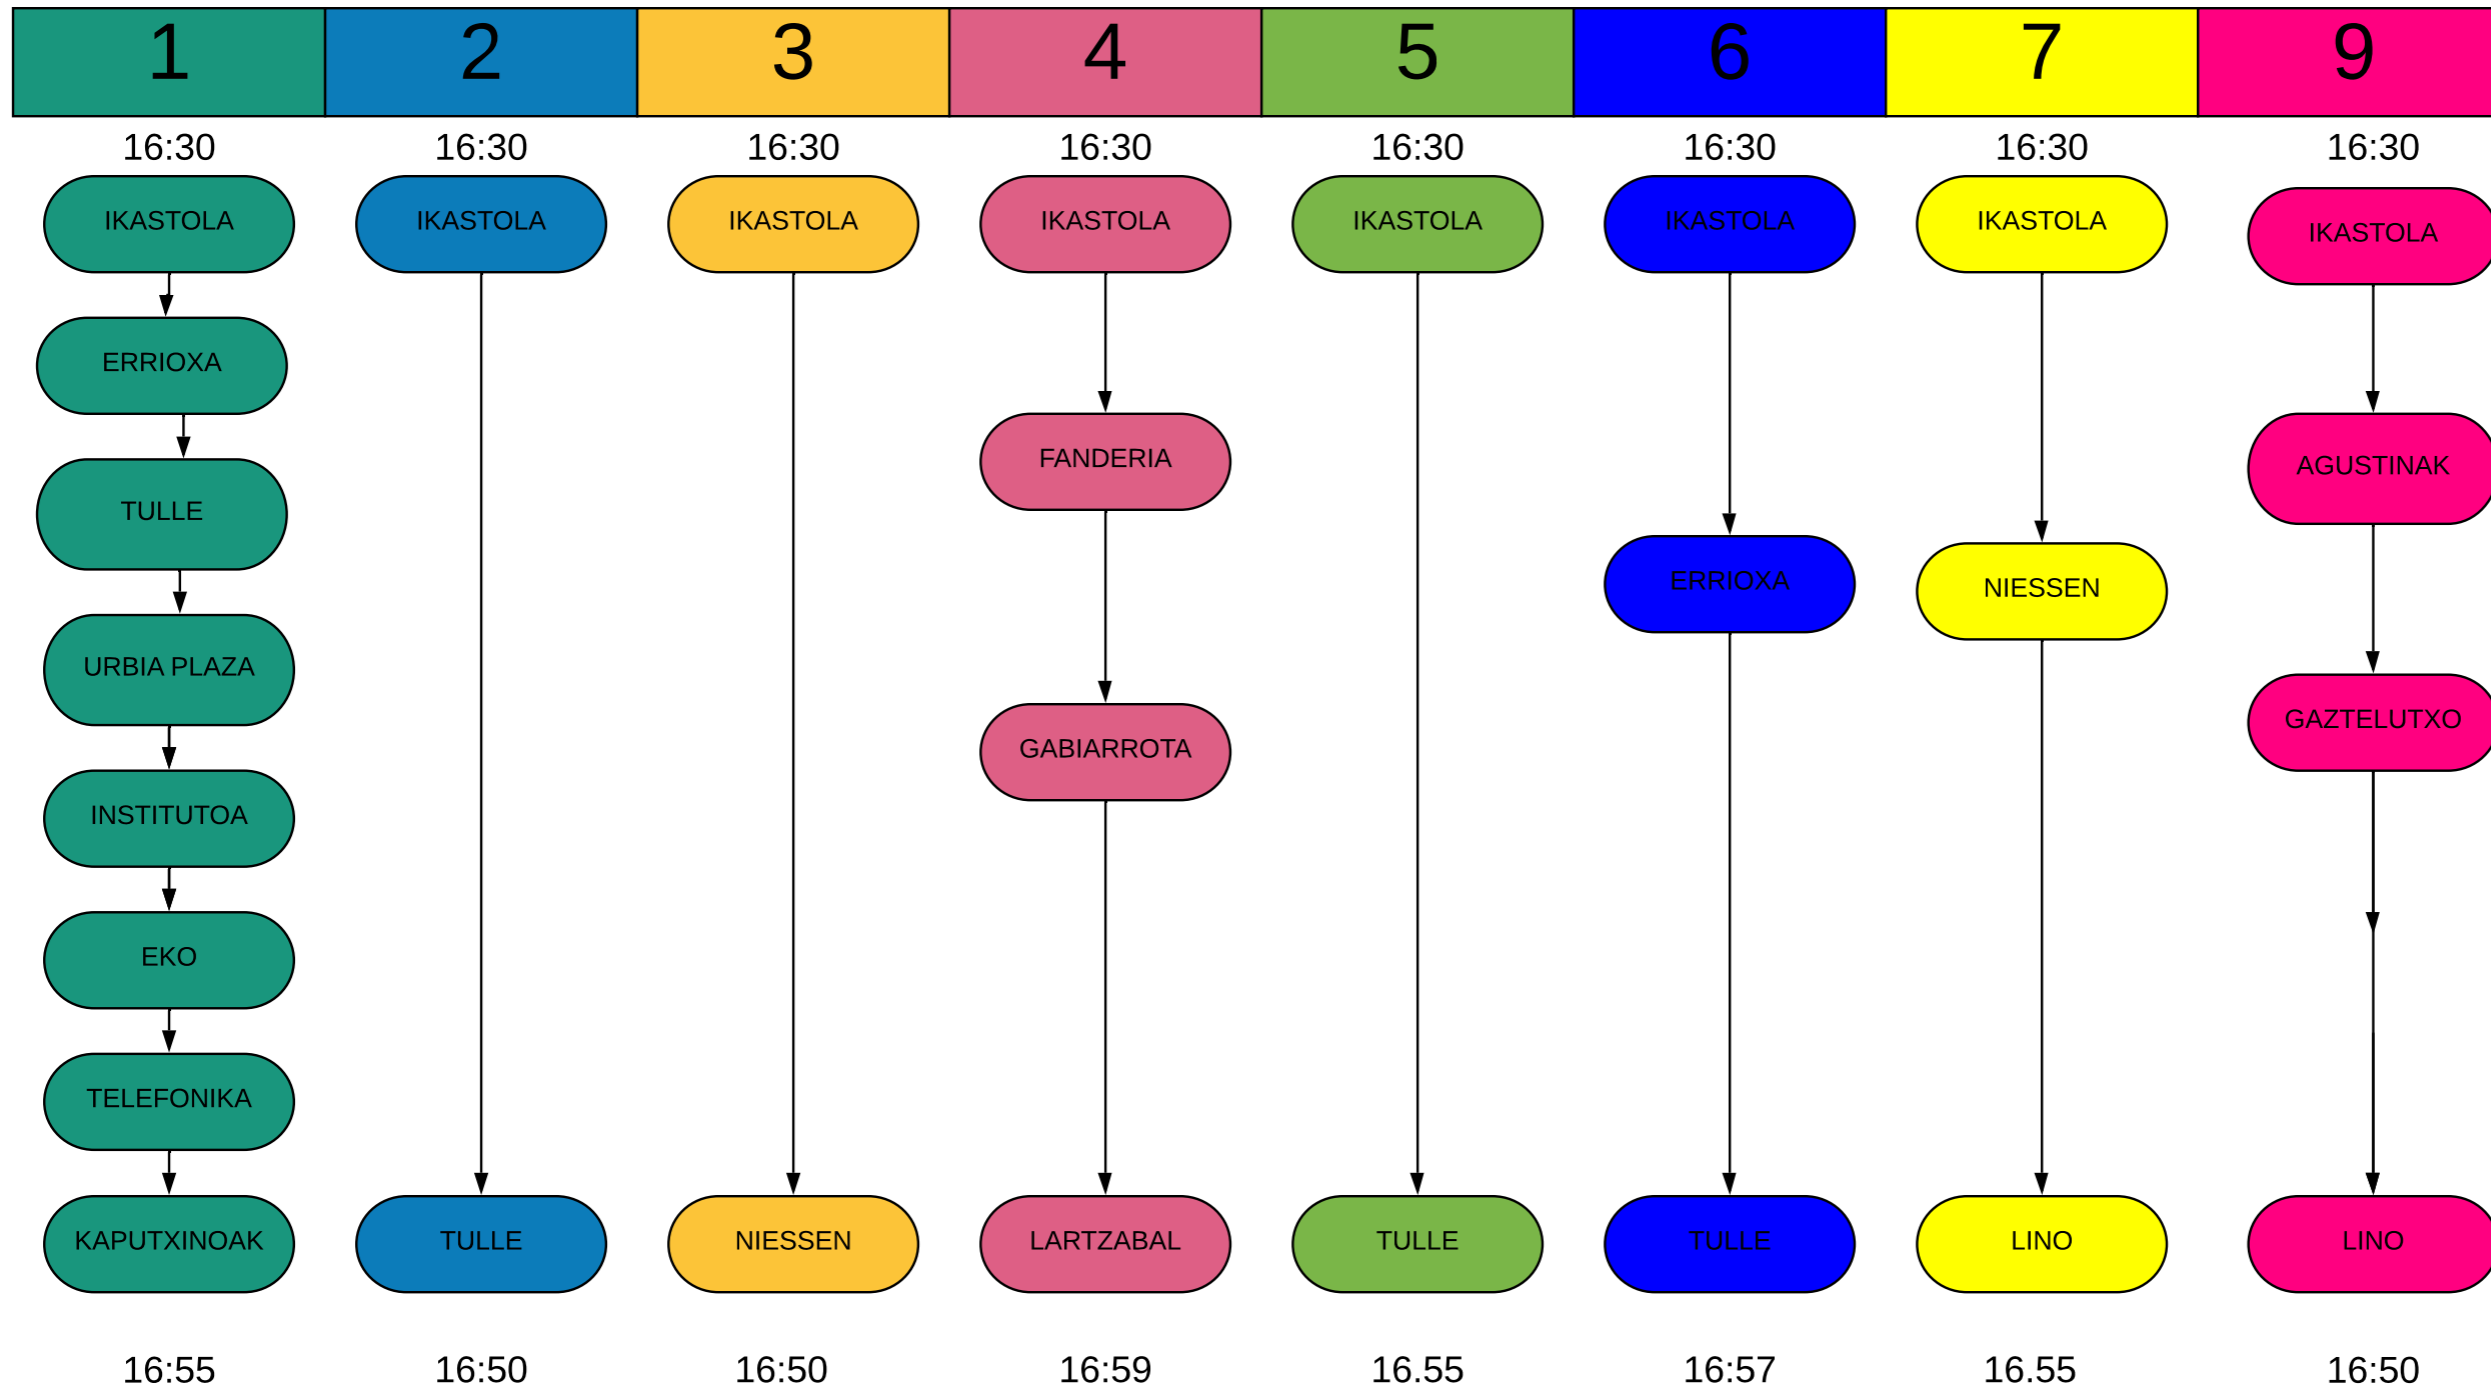

Arantxa Rodriguez

Izaskun Perez

LH: bajada del mediodia

Monitoras

Marian Salazar

Rosa Galparsoro

Intza Etxeberria

Estibalitz Otxoteko

LH: subida mediodia

Begiraleak

Marian Salazar

Rosa Galparsoro

Intza Etxeberria

Estibalitz Otxoteko

LH: bajada tarde

Begiraleak