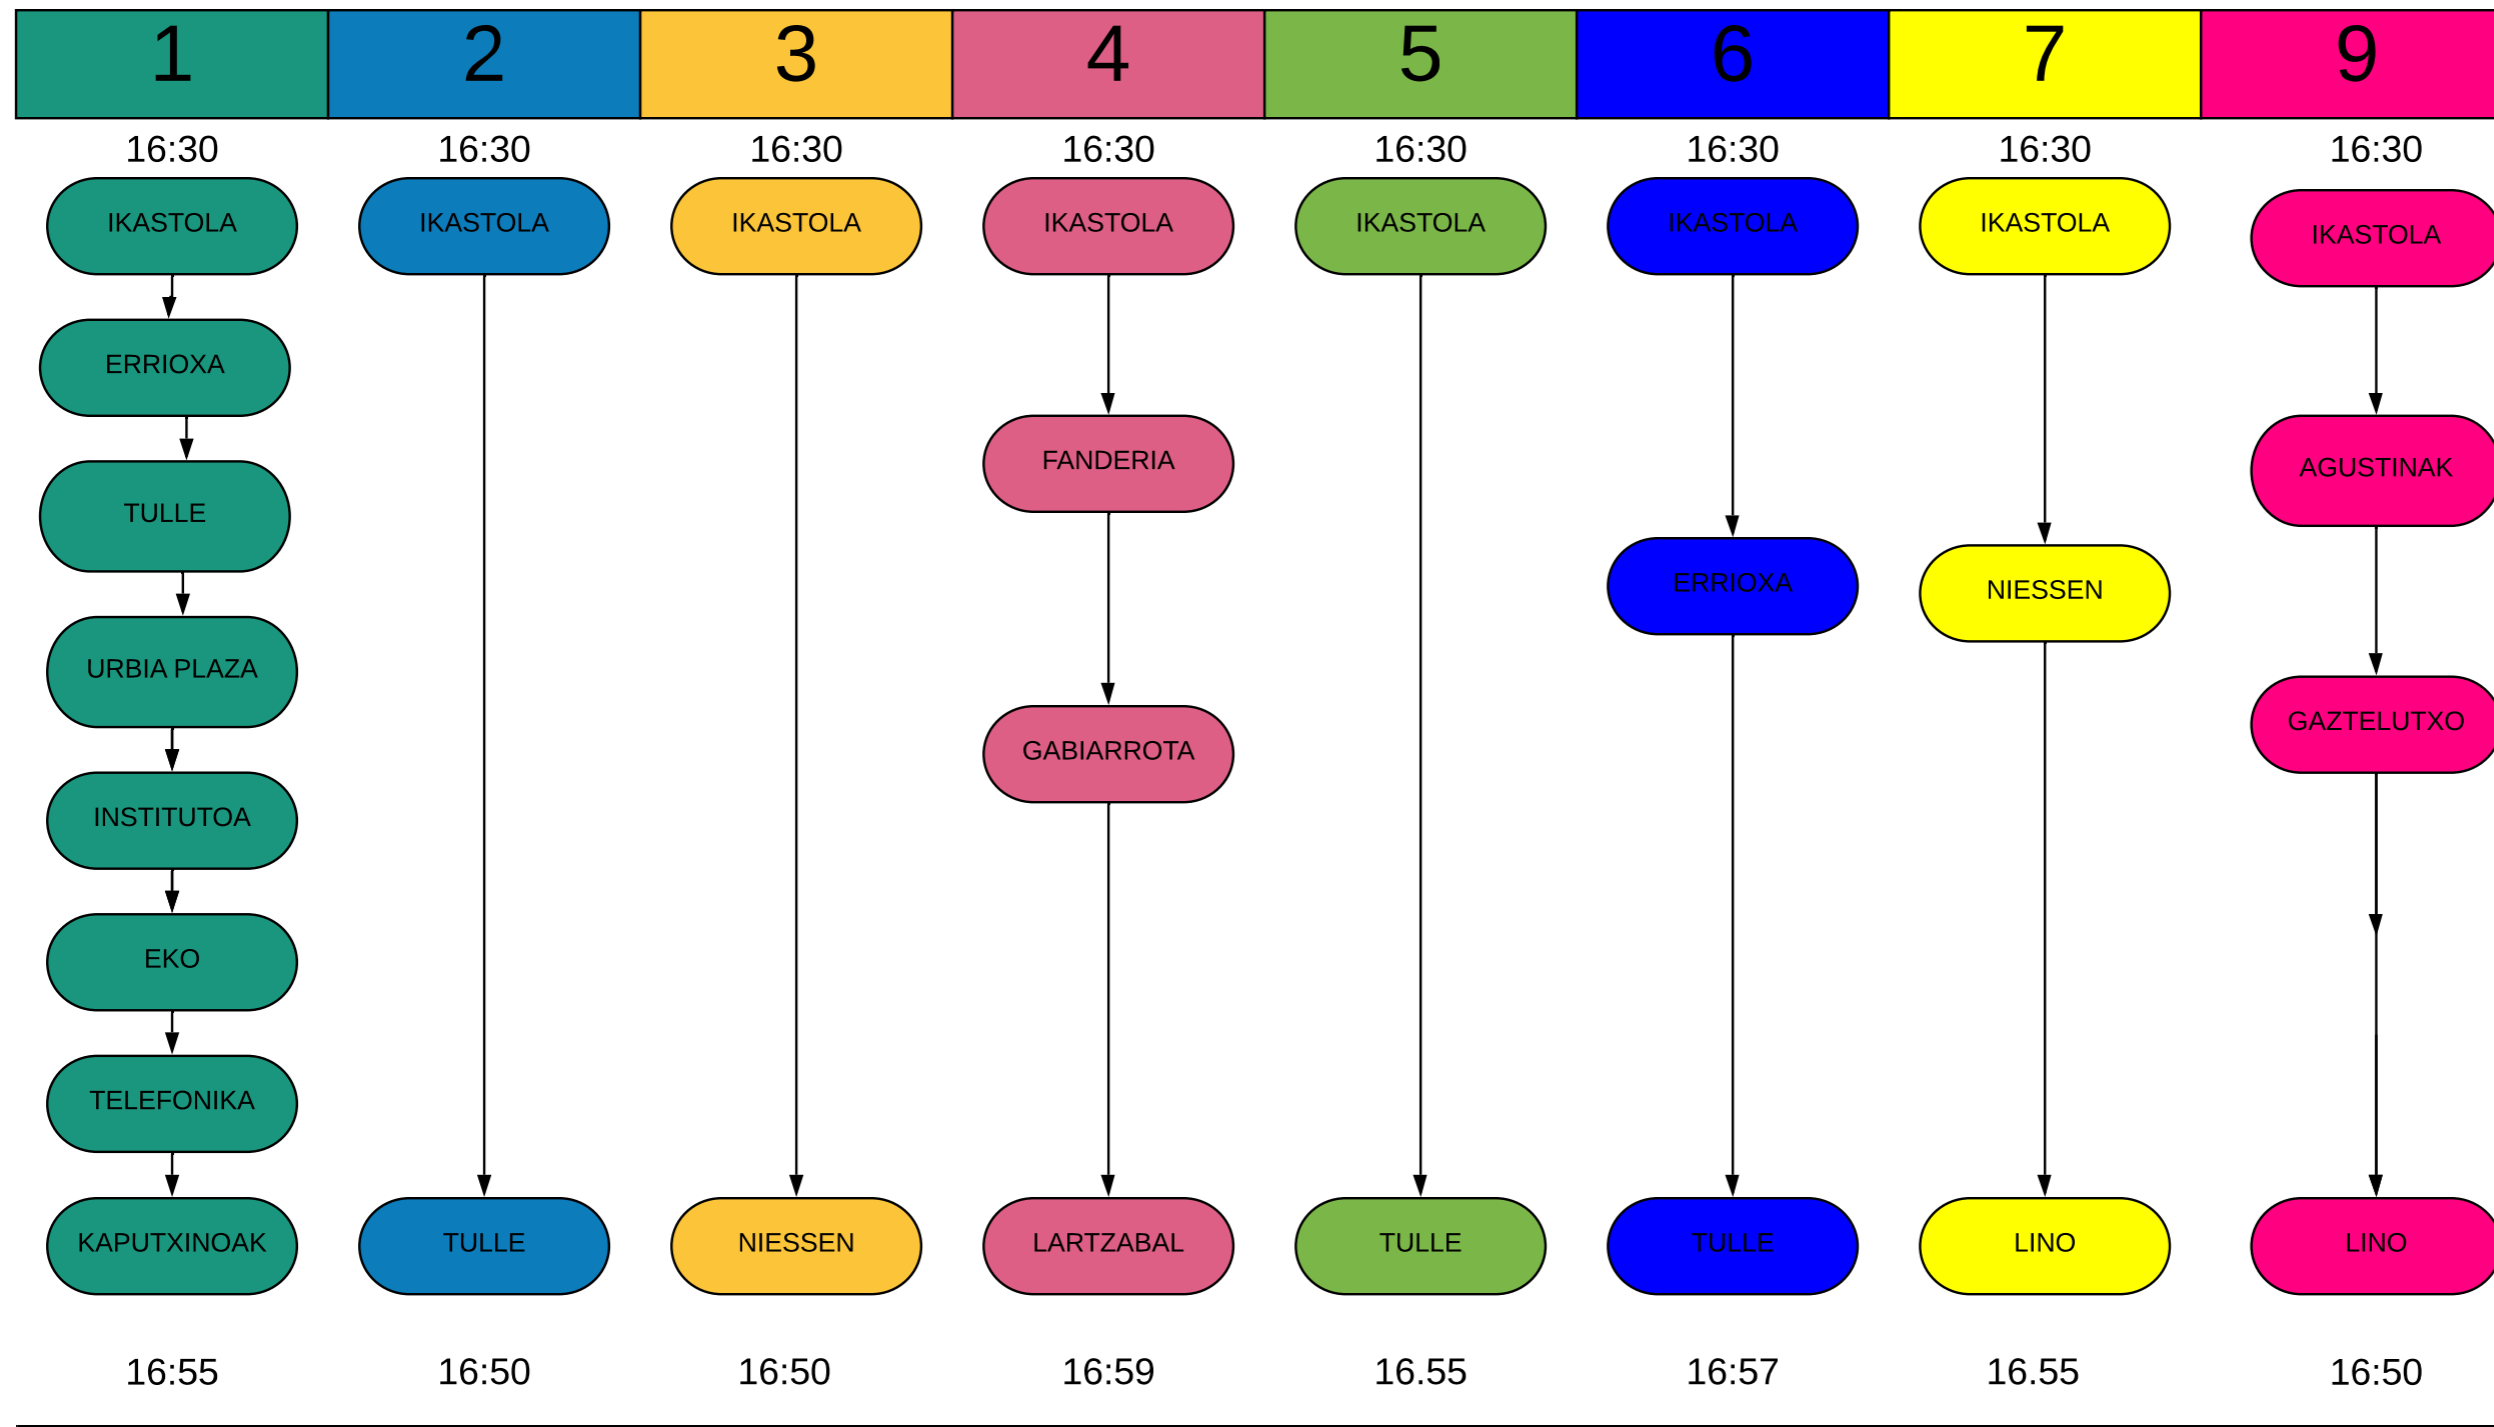

# LH: goizeko jaitsiera

# LH: arratsaldeko igoera

## Begiraleak

Marian Salazar

Rosa Galparsoro

Intza Etxeberria

Estibalitz Otxoteko

# LH: arratsaldeko jaitsiera