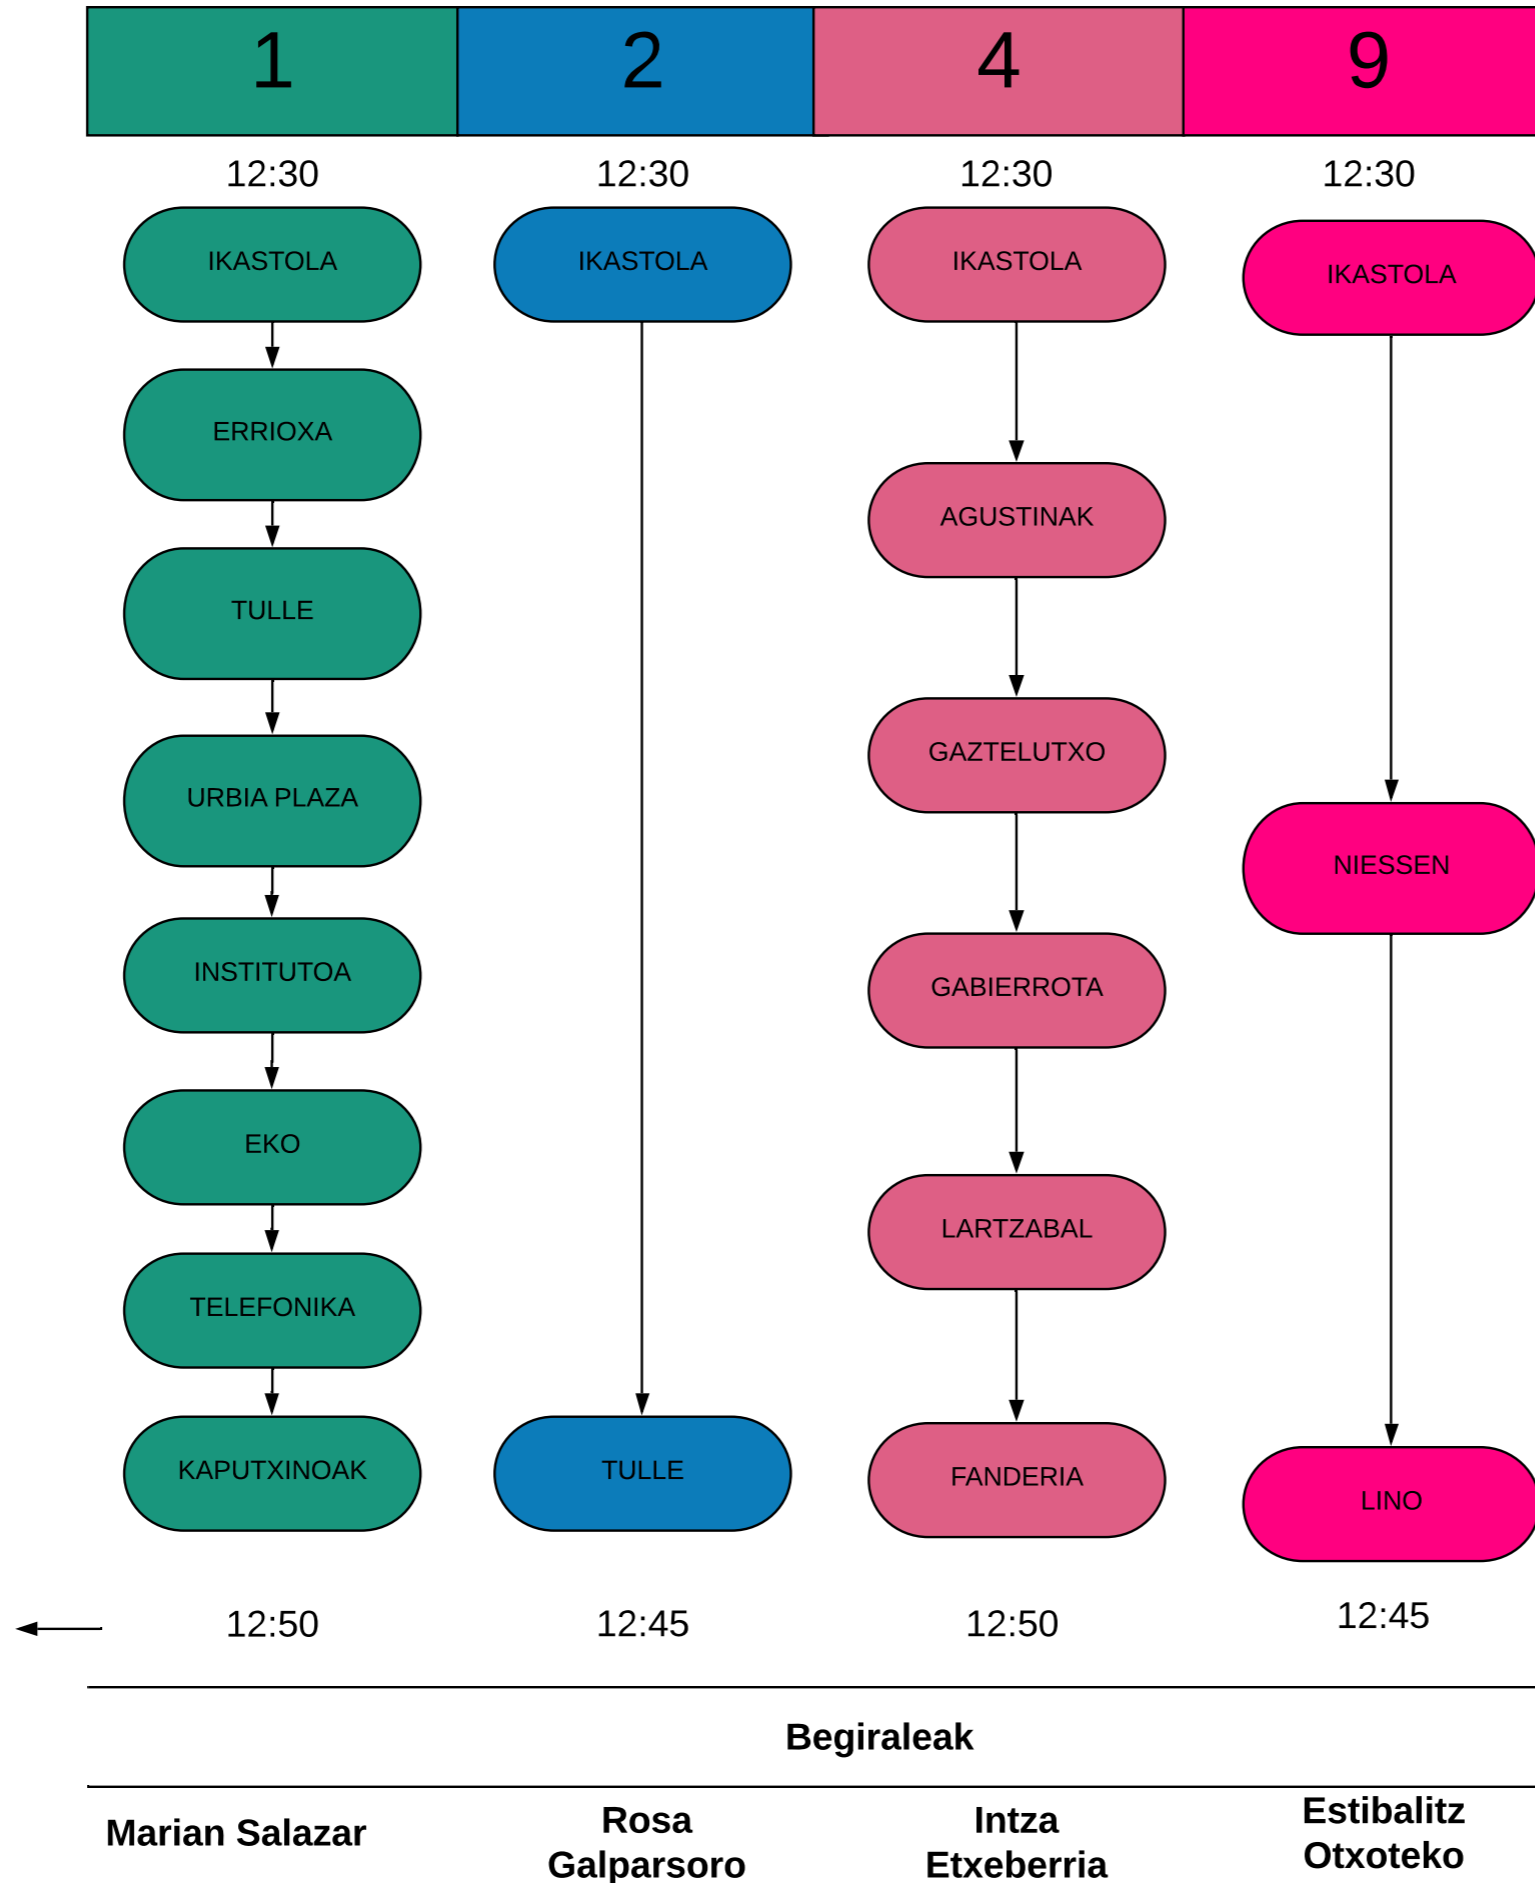

# LH: goizeko igoera

**Begiraleak**

- Nekane Ansa
- Rosa Galparsoro
- Maika Tolosa
- Lurdes Elizetxea
- Amaia Hernandez
- Jaione Agirreurreta
- Arantxa Rodriguez
- Izaskun Perez

# LH: goizeko jaitsiera

# LH: arratsaldeko igoera

# LH: arratsaldeko jaitsiera