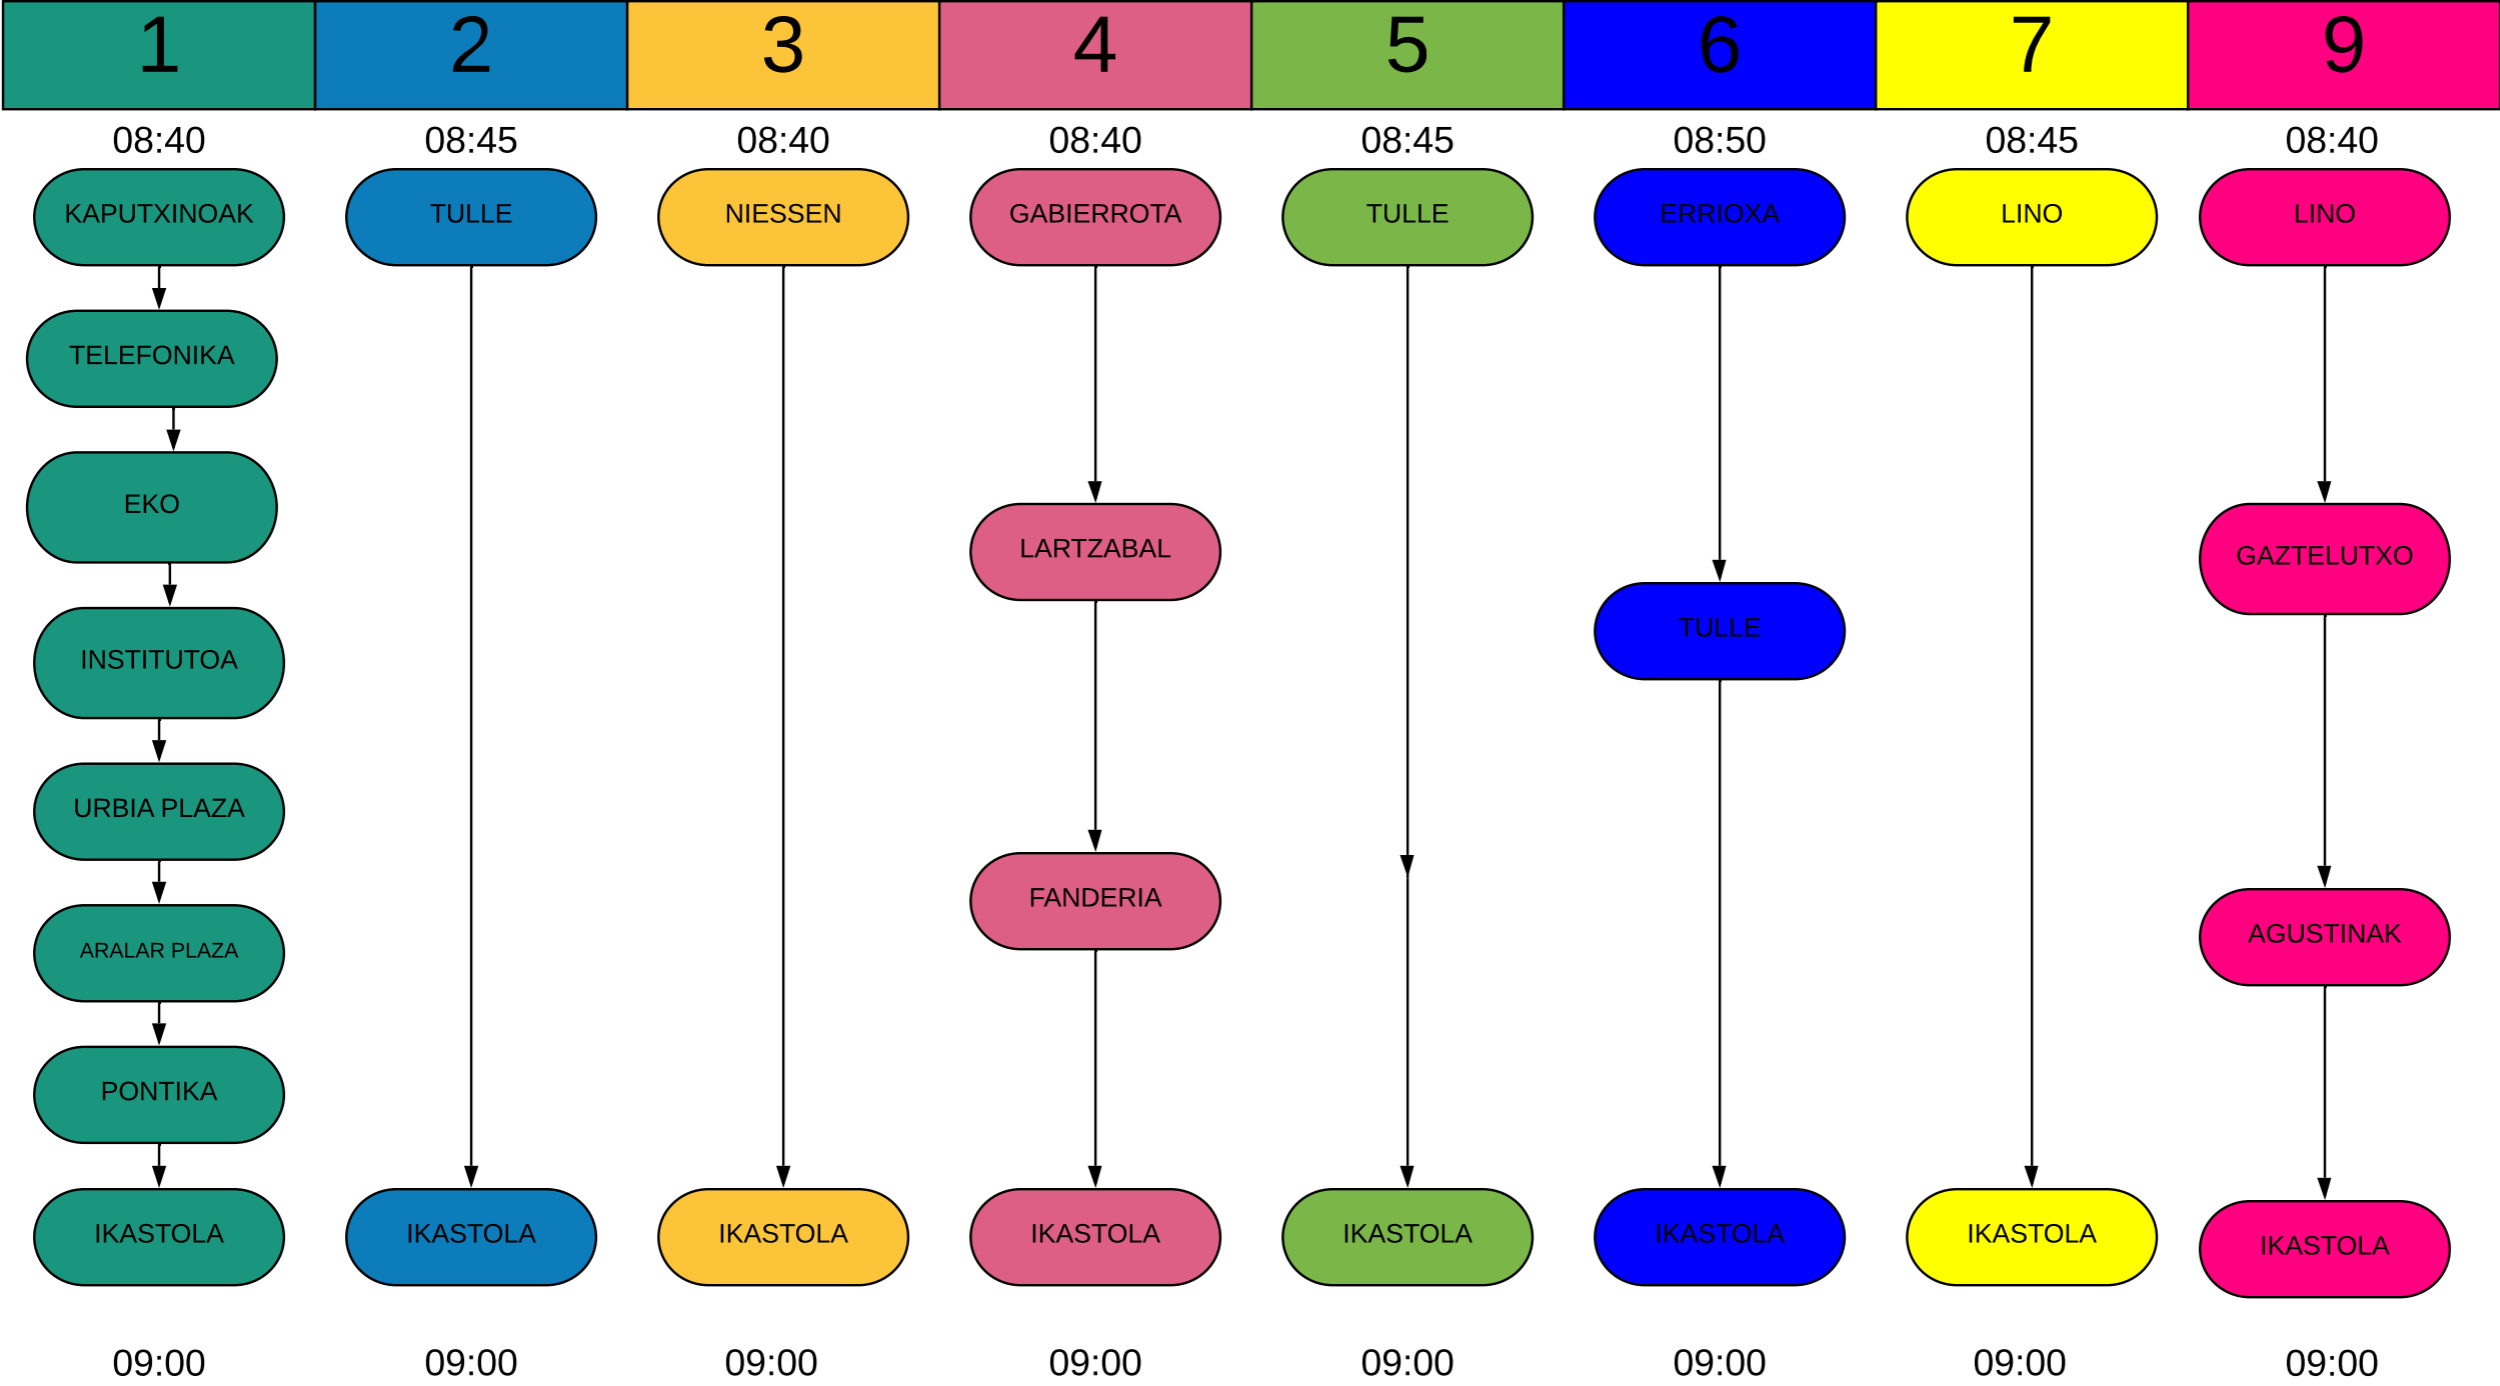

# LH: goizeko igoera

**Begiraleak**

- Nekane Ansa
- Rosa Galparsoro
- Maika Tolosa
- Lurdes Elizetxea
- Amaia Hernandez
- Jaione Agirreurreta
- Arantxa Rodriguez
- Izaskun Perez

# LH: goizeko jaitsiera

# LH: arratsaldeko igoera

# LH: arratsaldeko jaitsiera