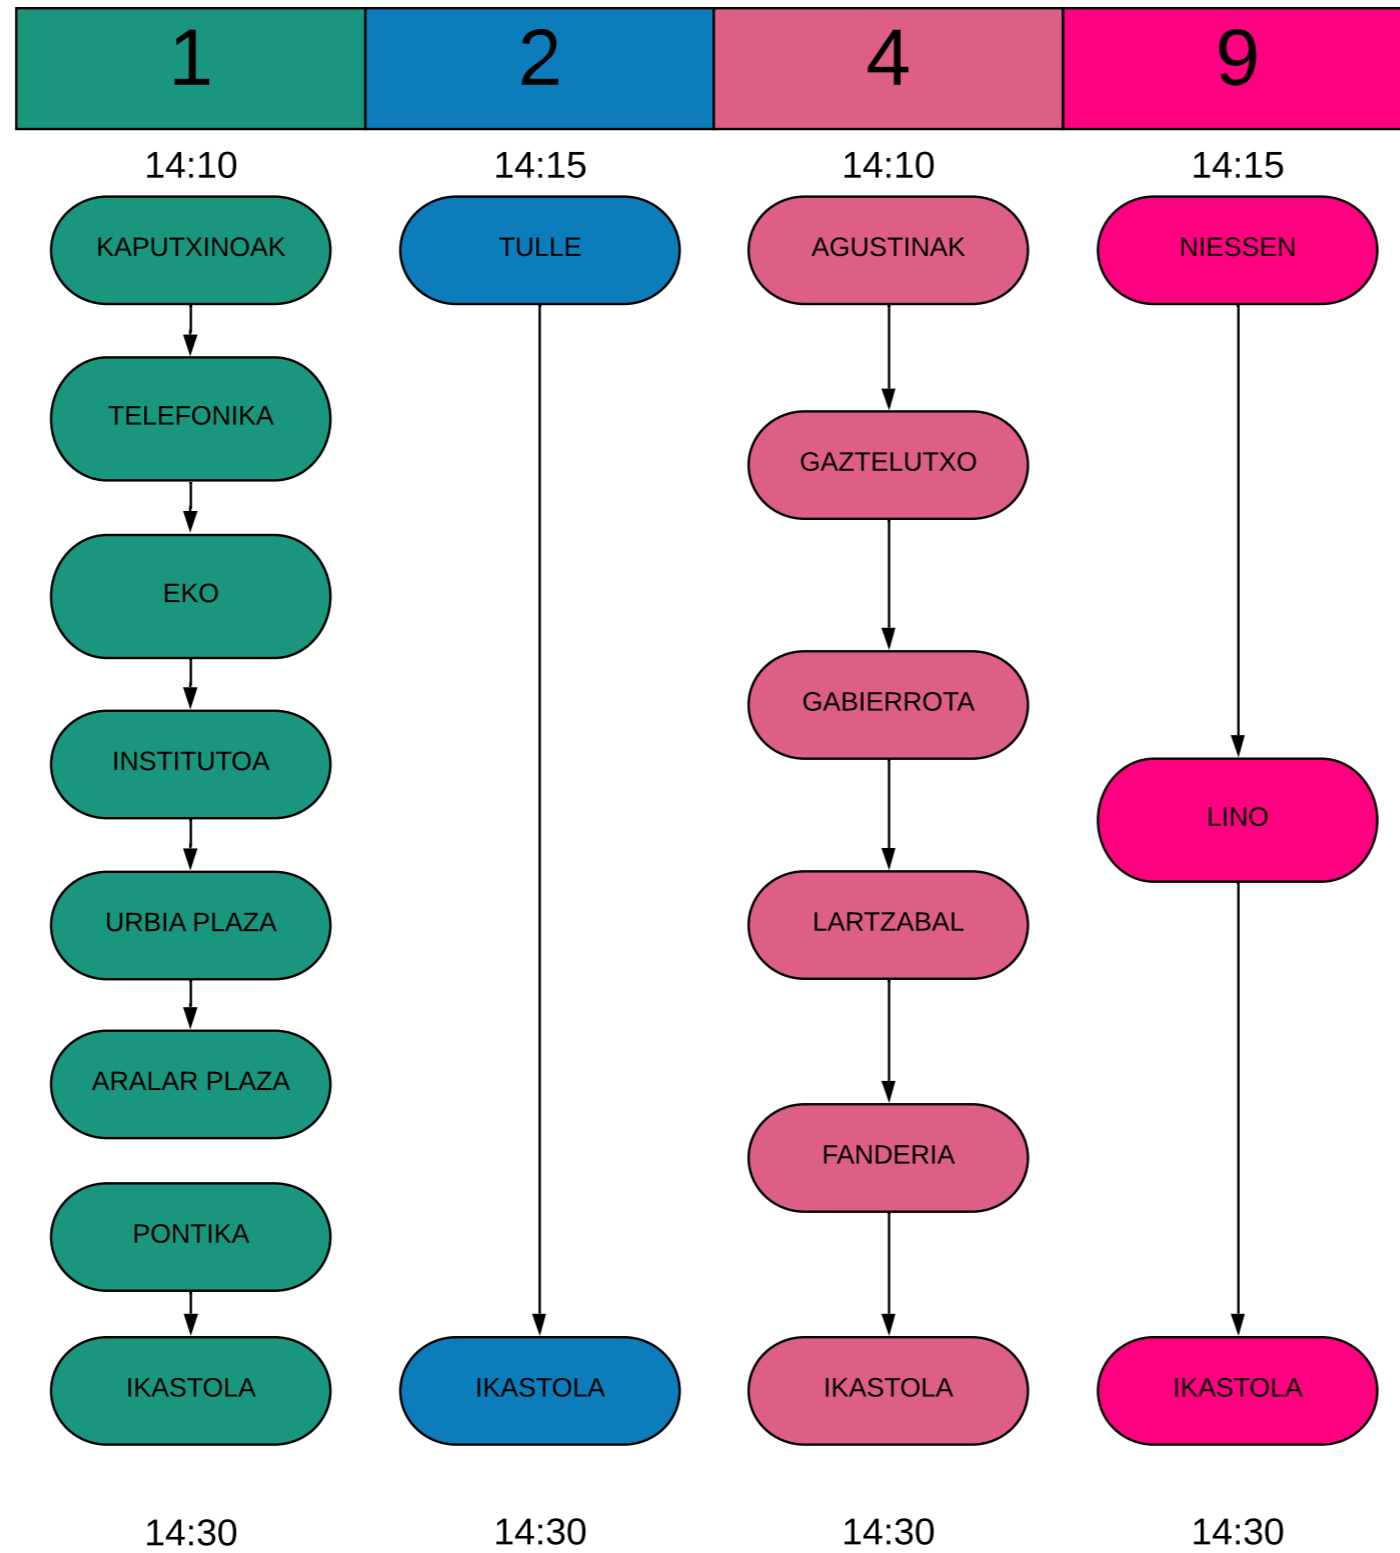

# LH: goizeko igoera

**Begiraleak**

- Nekane Ansa
- Rosa Galparsoro
- Maika Tolosa
- Lurdes Elizetxea
- Amaia Hernandez
- Jaione Agirreurreta
- Arantxa Rodriguez
- Izaskun Perez

# LH: goizeko jaitsiera

# LH: arratsaldeko igoera

# LH: arratsaldeko jaitsiera