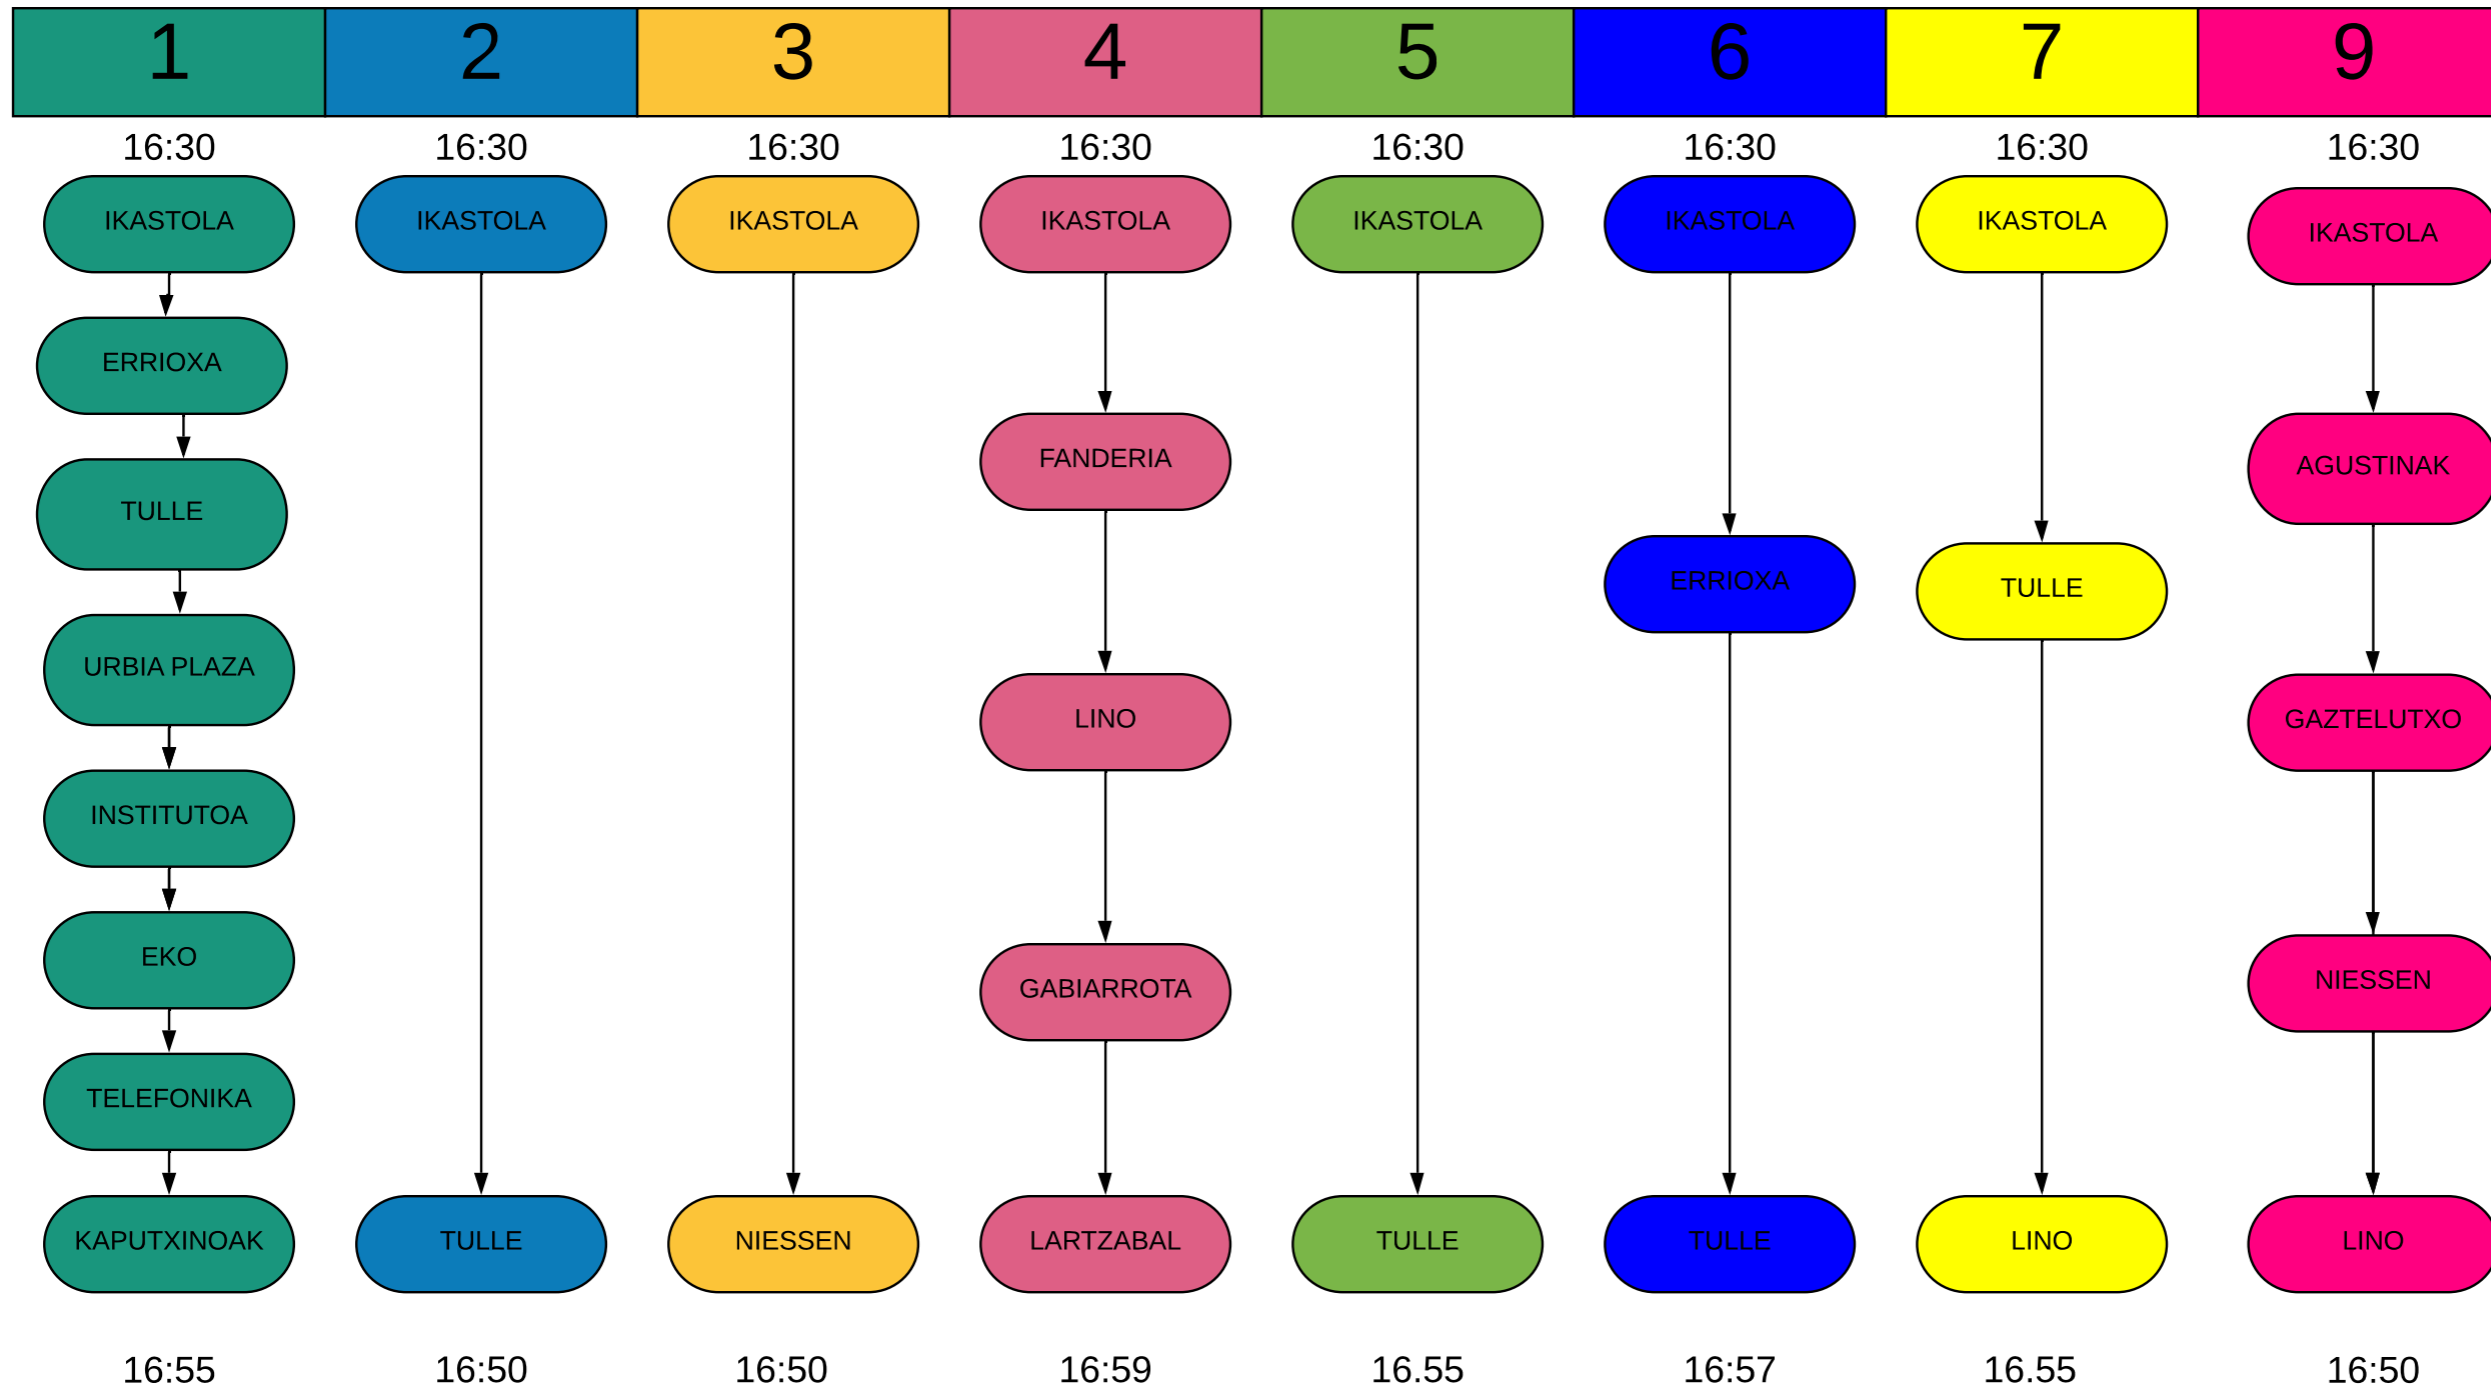

Arantxa Rodriguez

Izaskun Perez

LH: bajada del mediodia

Monitoras

Marian Salazar

Rosa Galparsoro

Intza Etxeberria

Estibalitz Otxoteko

LH: subida mediodia

Begiraleak

Marian Salazar

Rosa Galparsoro

Intza Etxeberria

Estibalitz Otxoteko

LH: bajada tarde

Begiraleak

Marian Salazar **Rosa Galparsoro** **Maika Tolosa** **Intza Etxeberria** **Amaia Hernadez** **Ana Insausti** **Arantxa Rodriguez** **Izaskun Perez**