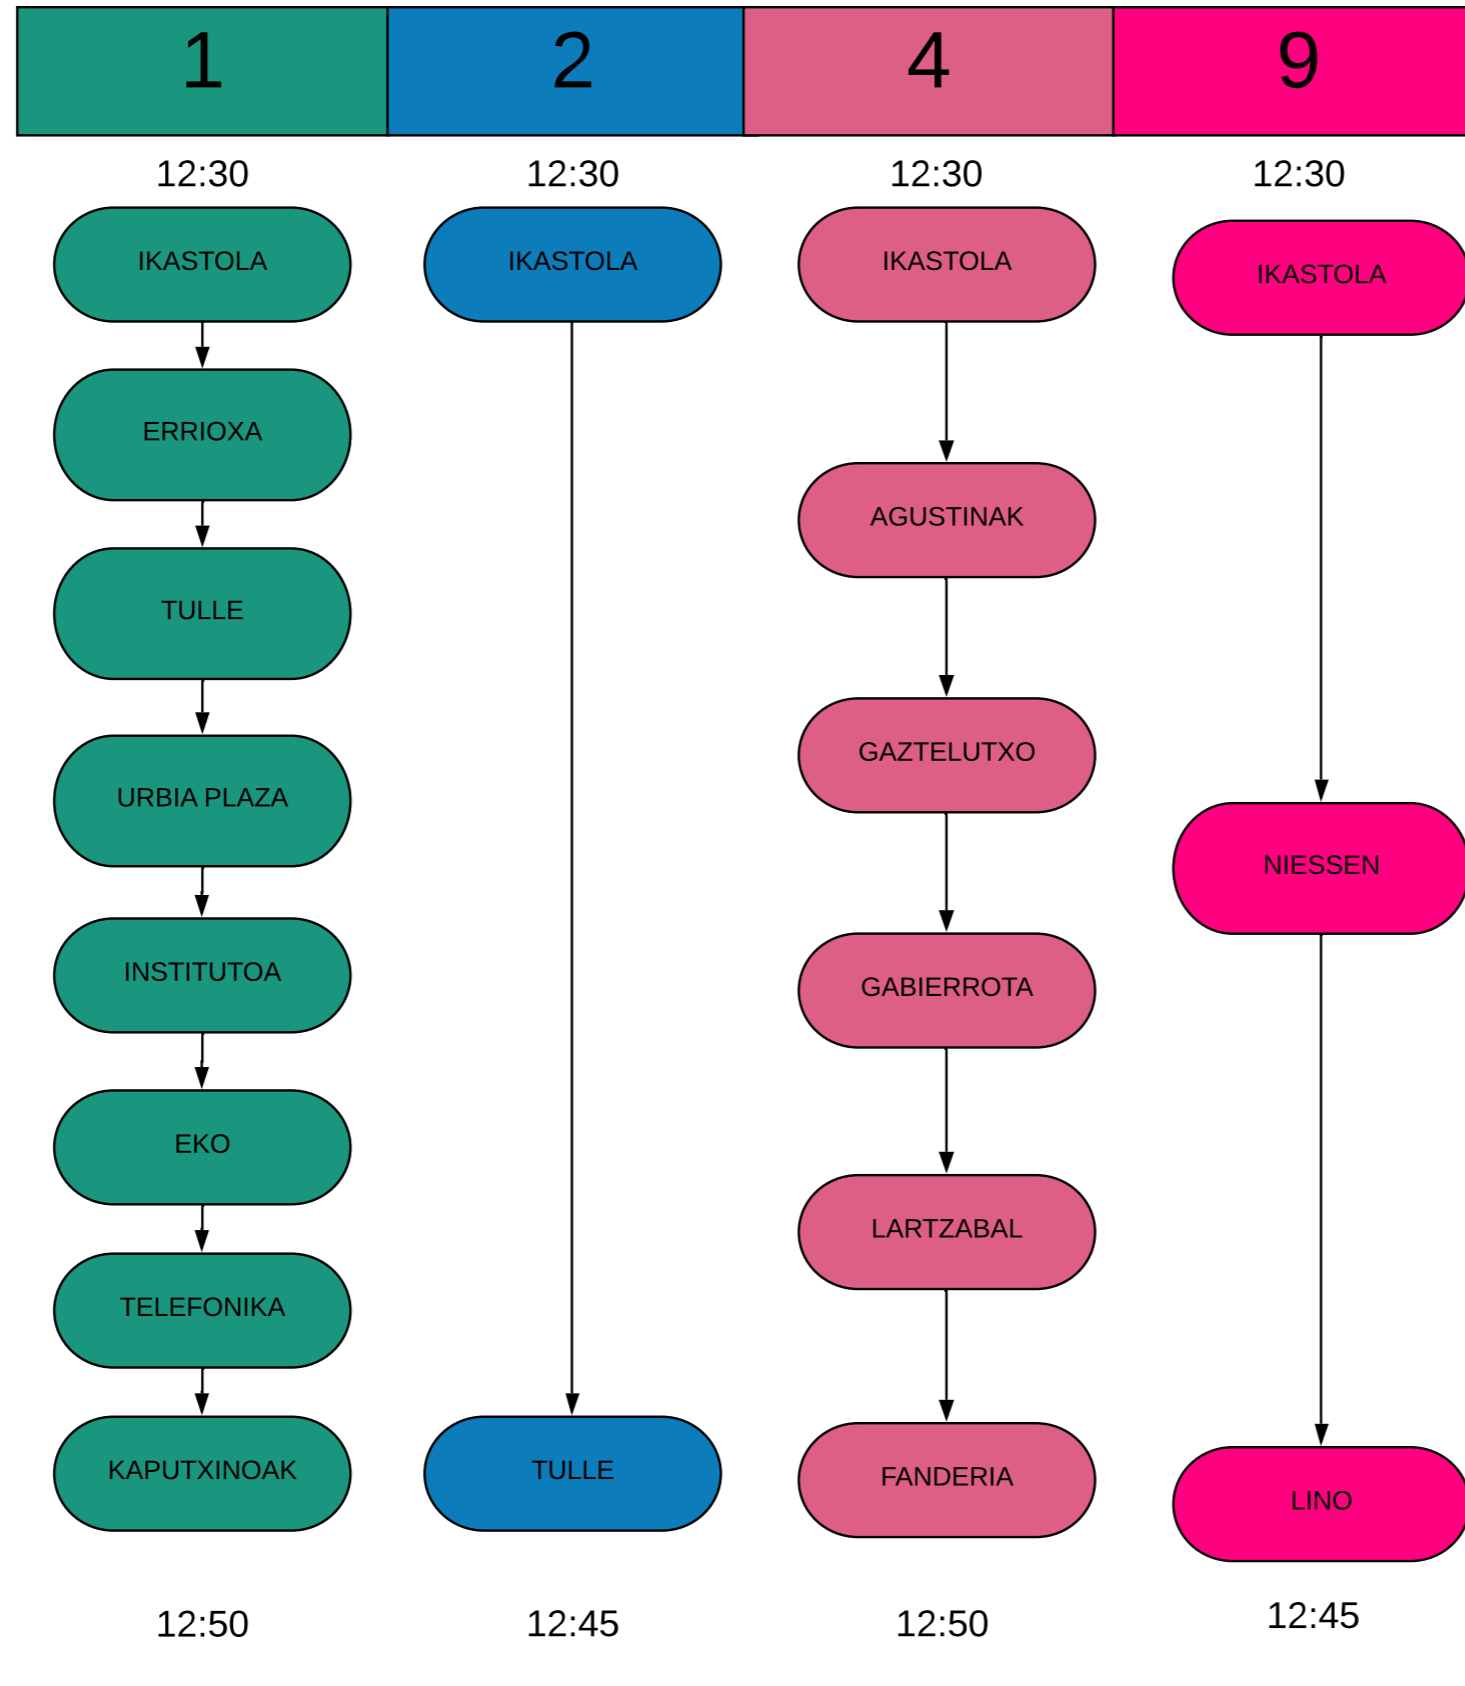

LH: subida de la mañana

Begiraleak

Nekane Ansa

Rosa Galparsoro

Maika Tolosa

Lurdes Elizetxea

Amaia Hernandez

Jaione Agirreurreta

Arantxa Rodriguez

Izaskun Perez

LH: bajada del mediodia

Monitoras

Marian Salazar

Rosa Galparsoro

Intza Etxeberria

Estibalitz Otxoteko

LH: subida mediodia

Begiraleak

Marian Salazar

Rosa Galparsoro

Intza Etxeberria

Estibalitz Otxoteko

LH: bajada tarde

Begiraleak

Marian Salazar **Rosa Galparsoro** **Maika Tolosa** **Intza Etxeberria** **Amaia Hernadez** **Ana Insausti** **Arantxa Rodriguez** **Izaskun Perez**