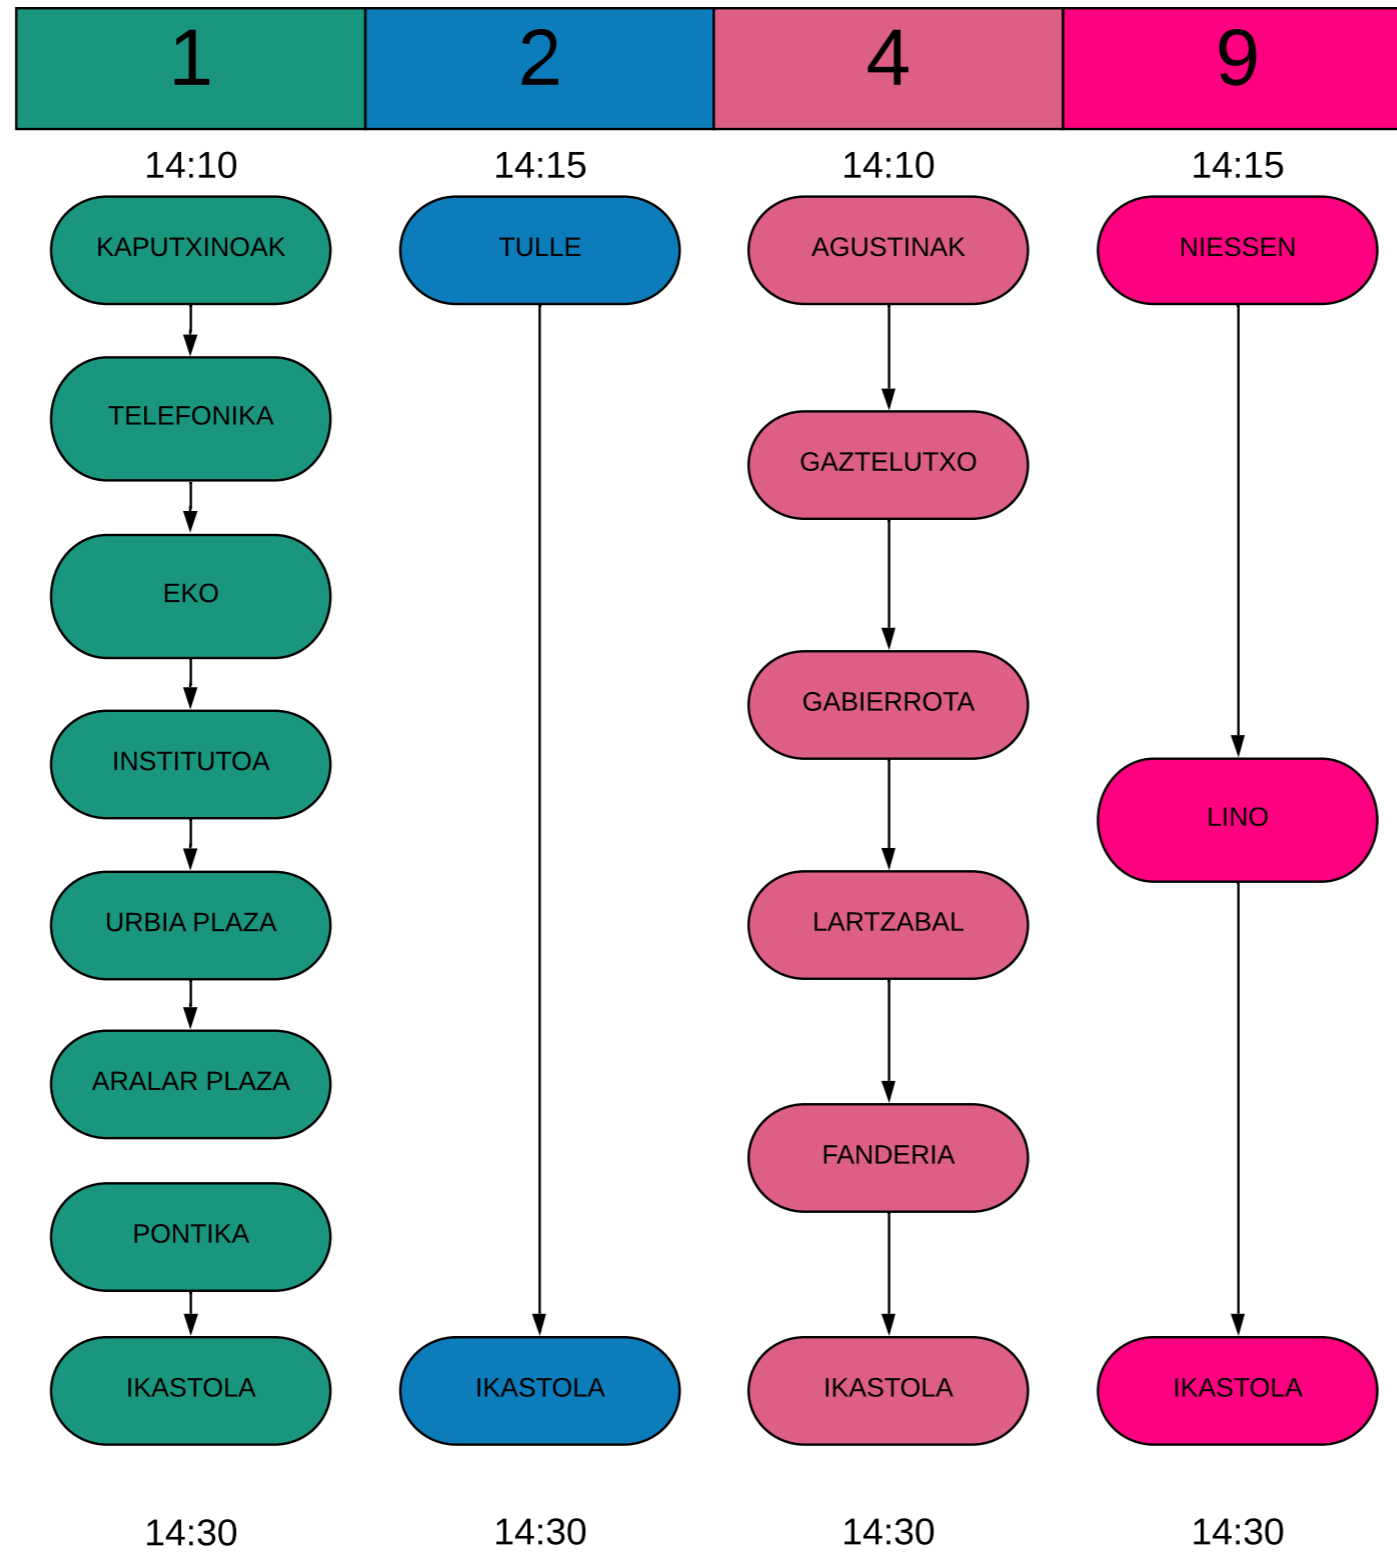

LH: subida de la mañana

Begiraleak

Nekane Ansa

Rosa Galparsoro

Maika Tolosa

Lurdes Elizetxea

Amaia Hernandez

Jaione Agirreurreta

Arantxa Rodriguez

Izaskun Perez

LH: bajada del mediodia

Monitoras

Marian Salazar

Rosa Galparsoro

Intza Etxeberria

Estibalitz Otxoteko

LH: subida mediodia

Begiraleak

Marian Salazar

Rosa Galparsoro

Intza Etxeberria

Estibalitz Otxoteko

LH: bajada tarde

Begiraleak

Marian Salazar **Rosa Galparsoro** **Maika Tolosa** **Intza Etxeberria** **Amaia Hernadez** **Ana Insausti** **Arantxa Rodriguez** **Izaskun Perez**