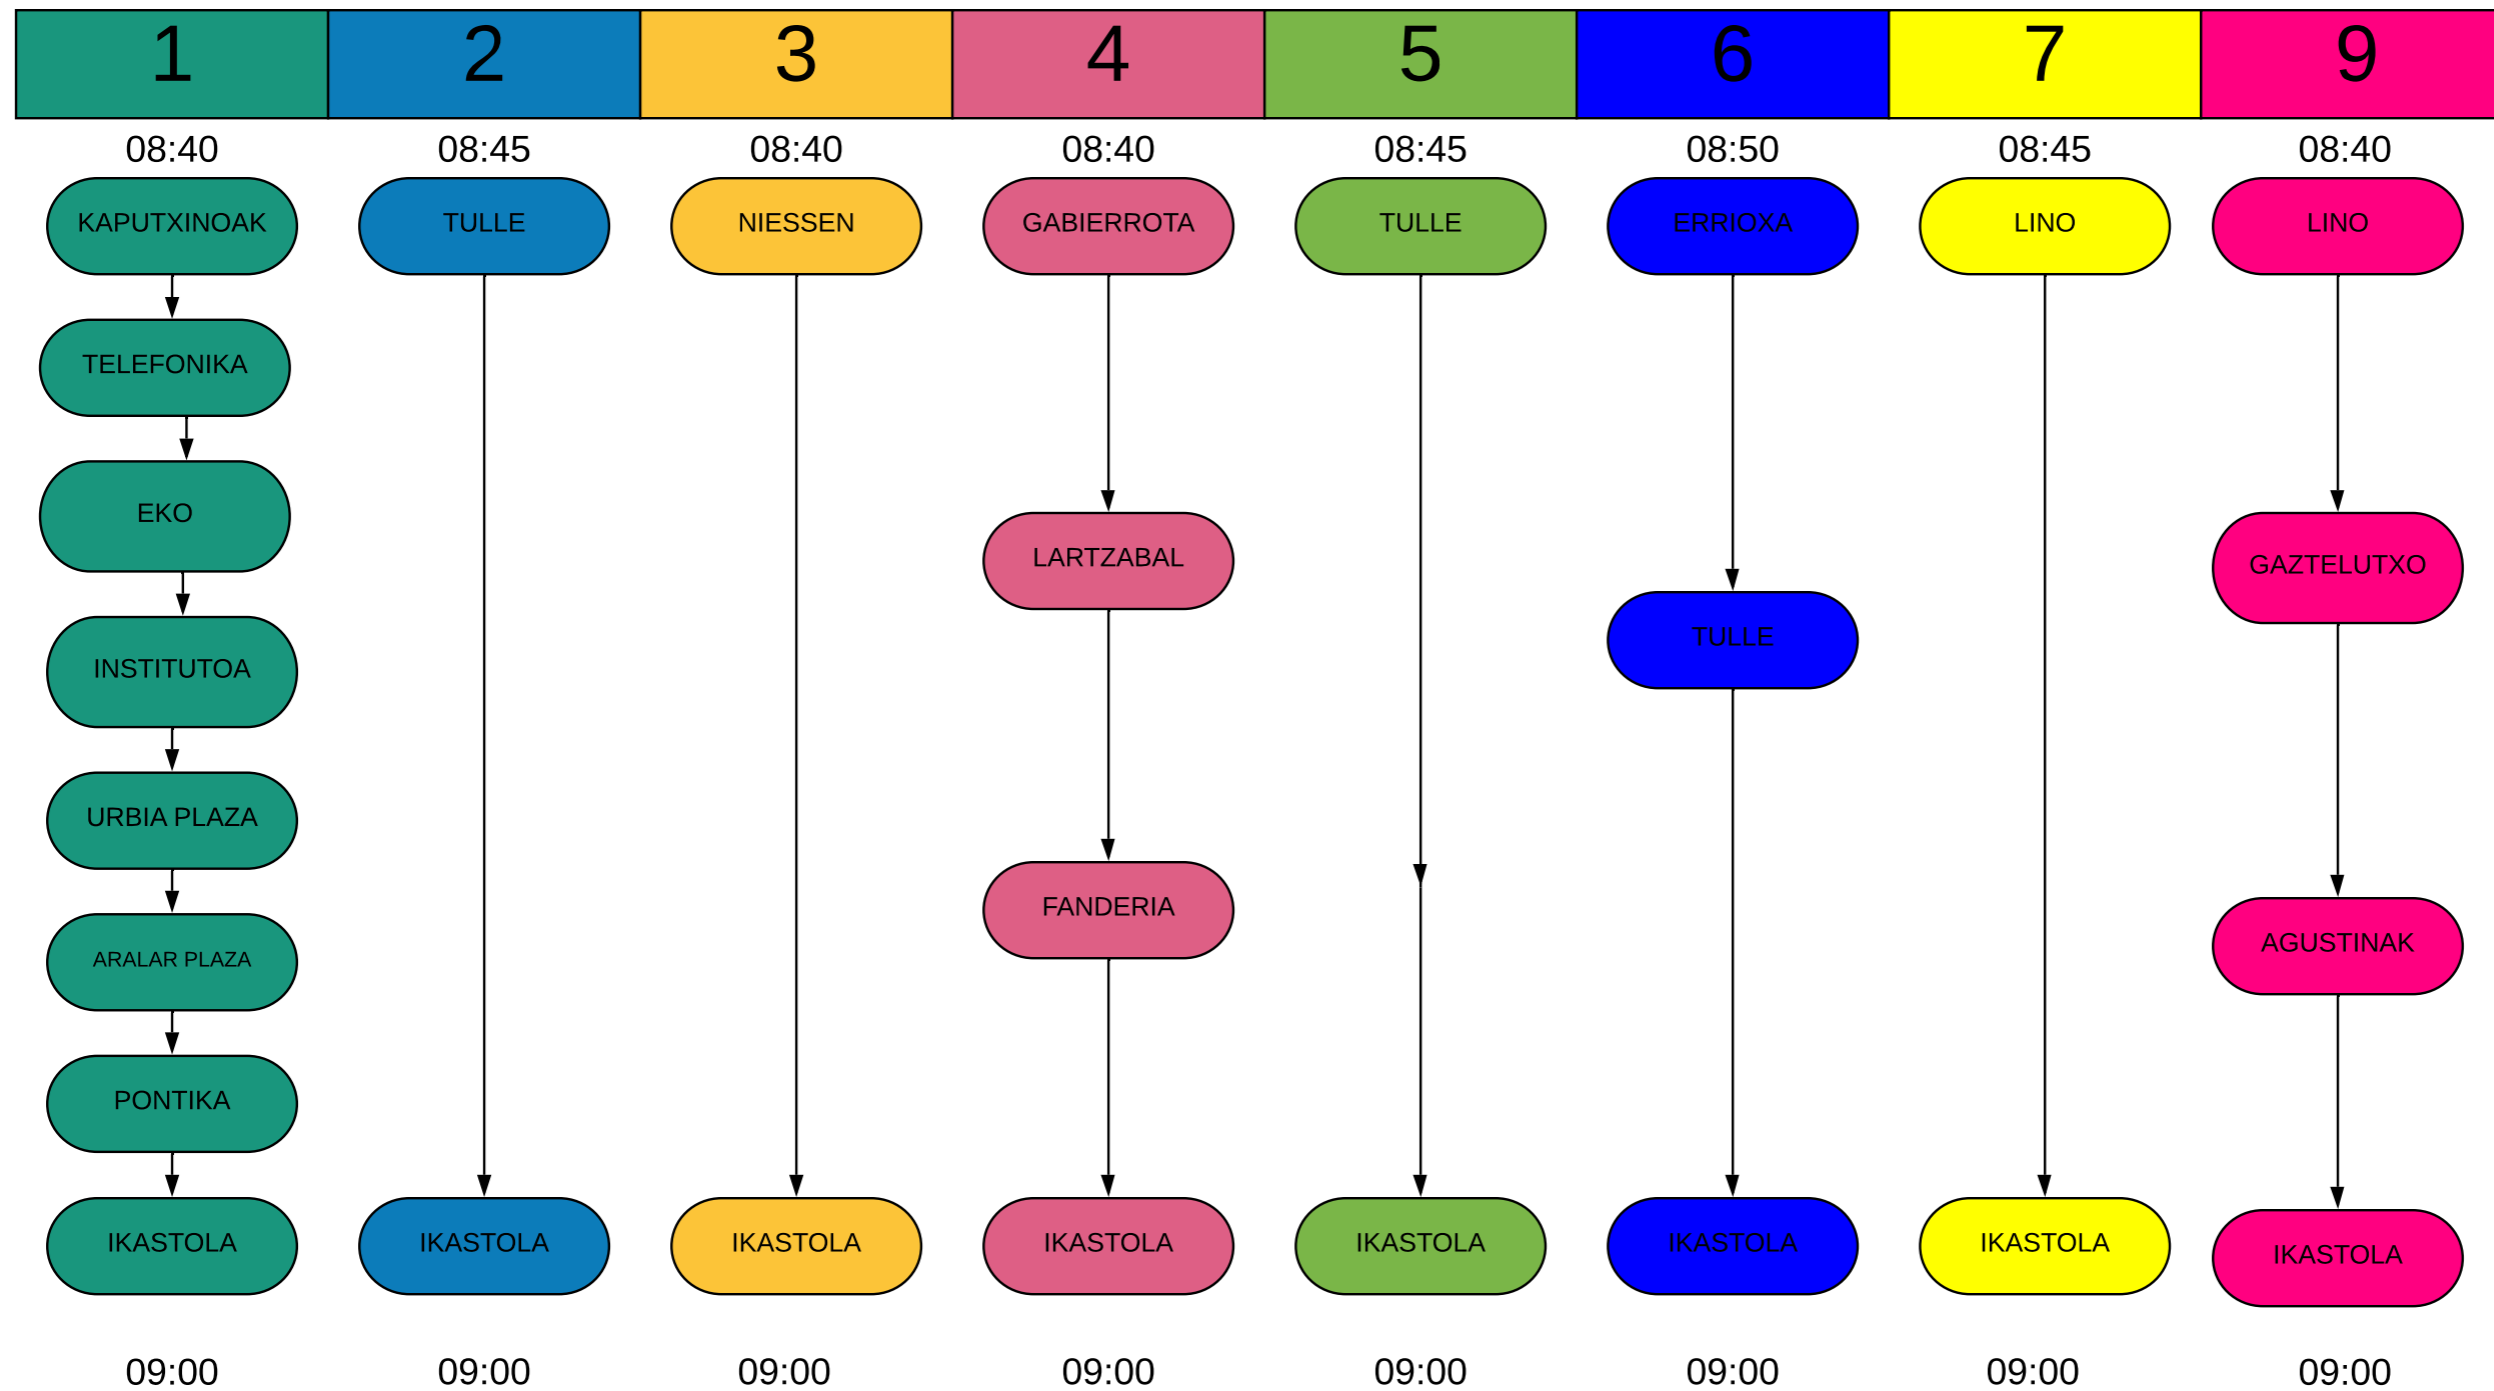

LH: subida de la mañana

Begiraleak

Nekane Ansa

Rosa Galparsoro

Maika Tolosa

Lurdes Elizetxea

Amaia Hernandez

Jaione Agirreurreta

Arantxa Rodriguez

Izaskun Perez

LH: bajada del mediodia

Monitoras

Marian Salazar

Rosa Galparsoro

Intza Etxeberria

Estibalitz Otxoteko

LH: subida mediodia

Begiraleak

Marian Salazar

Rosa Galparsoro

Intza Etxeberria

Estibalitz Otxoteko

LH: bajada tarde

Begiraleak

Marian Salazar **Rosa Galparsoro** **Maika Tolosa** **Intza Etxeberria** **Amaia Hernadez** **Ana Insausti** **Arantxa Rodriguez** **Izaskun Perez**