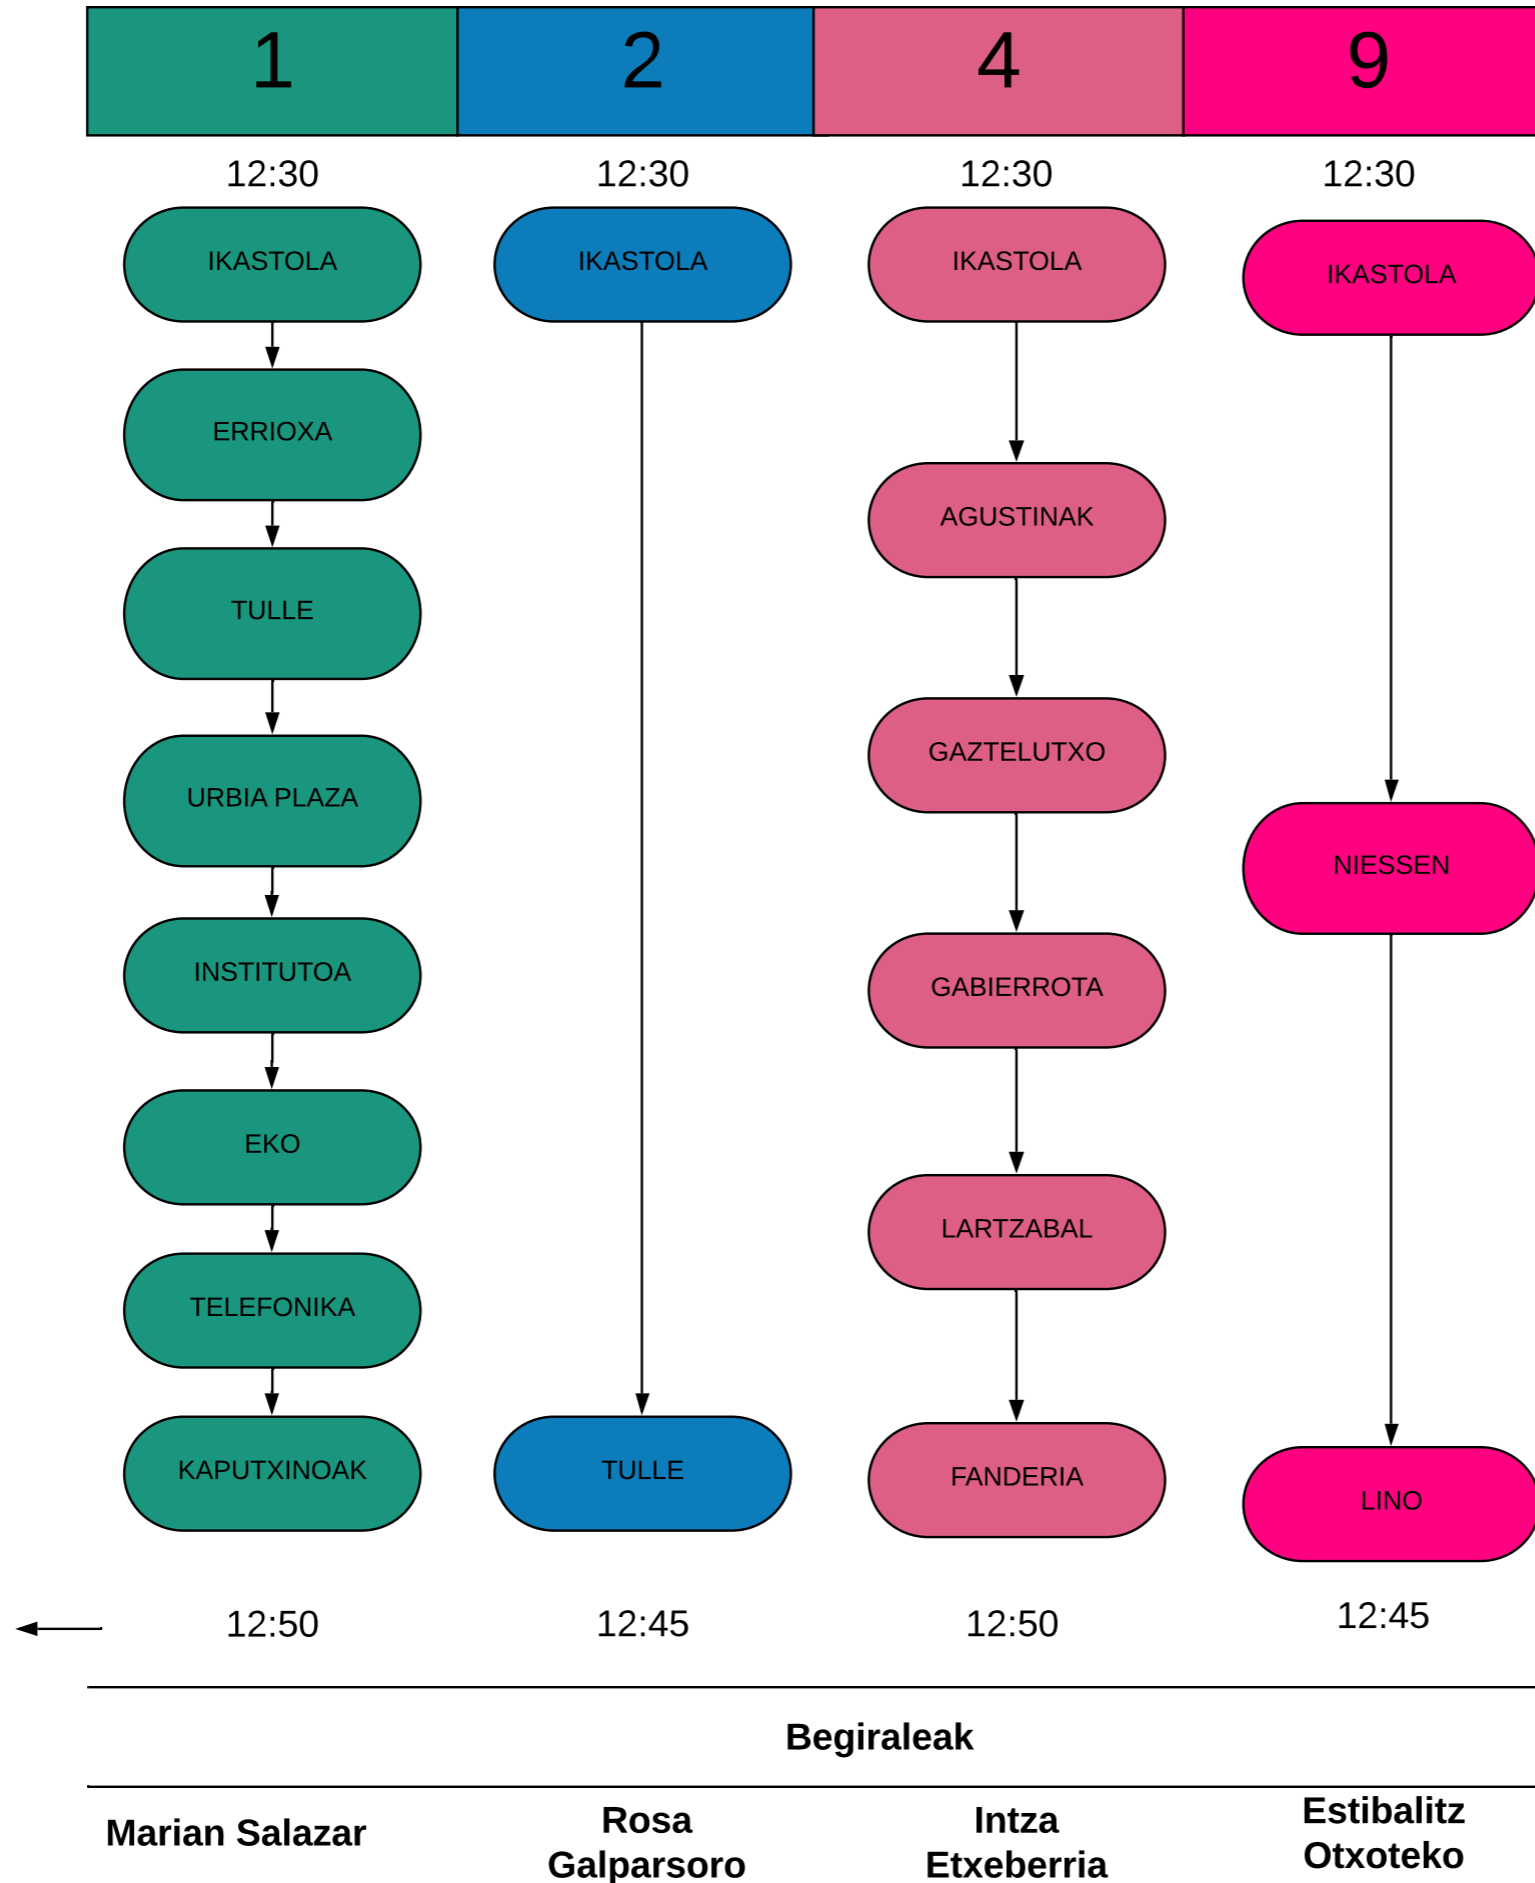

LH: goizeko igoera

Begiraleak

Nekane Ansa

Rosa Galparsoro

Maika Tolosa

Lurdes Elizetxea

Amaia Hernandez

Jaione Agirreurreta

Arantxa Rodriguez

Izaskun Perez

LH: goizeko jaitsiera

LH: arratsaldeko igoera

Begiraleak

Marian Salazar

Rosa Galparsoro

Intza Etxeberria

Ana Insausti

Arantxa Rodriguez

Izaskun Perez