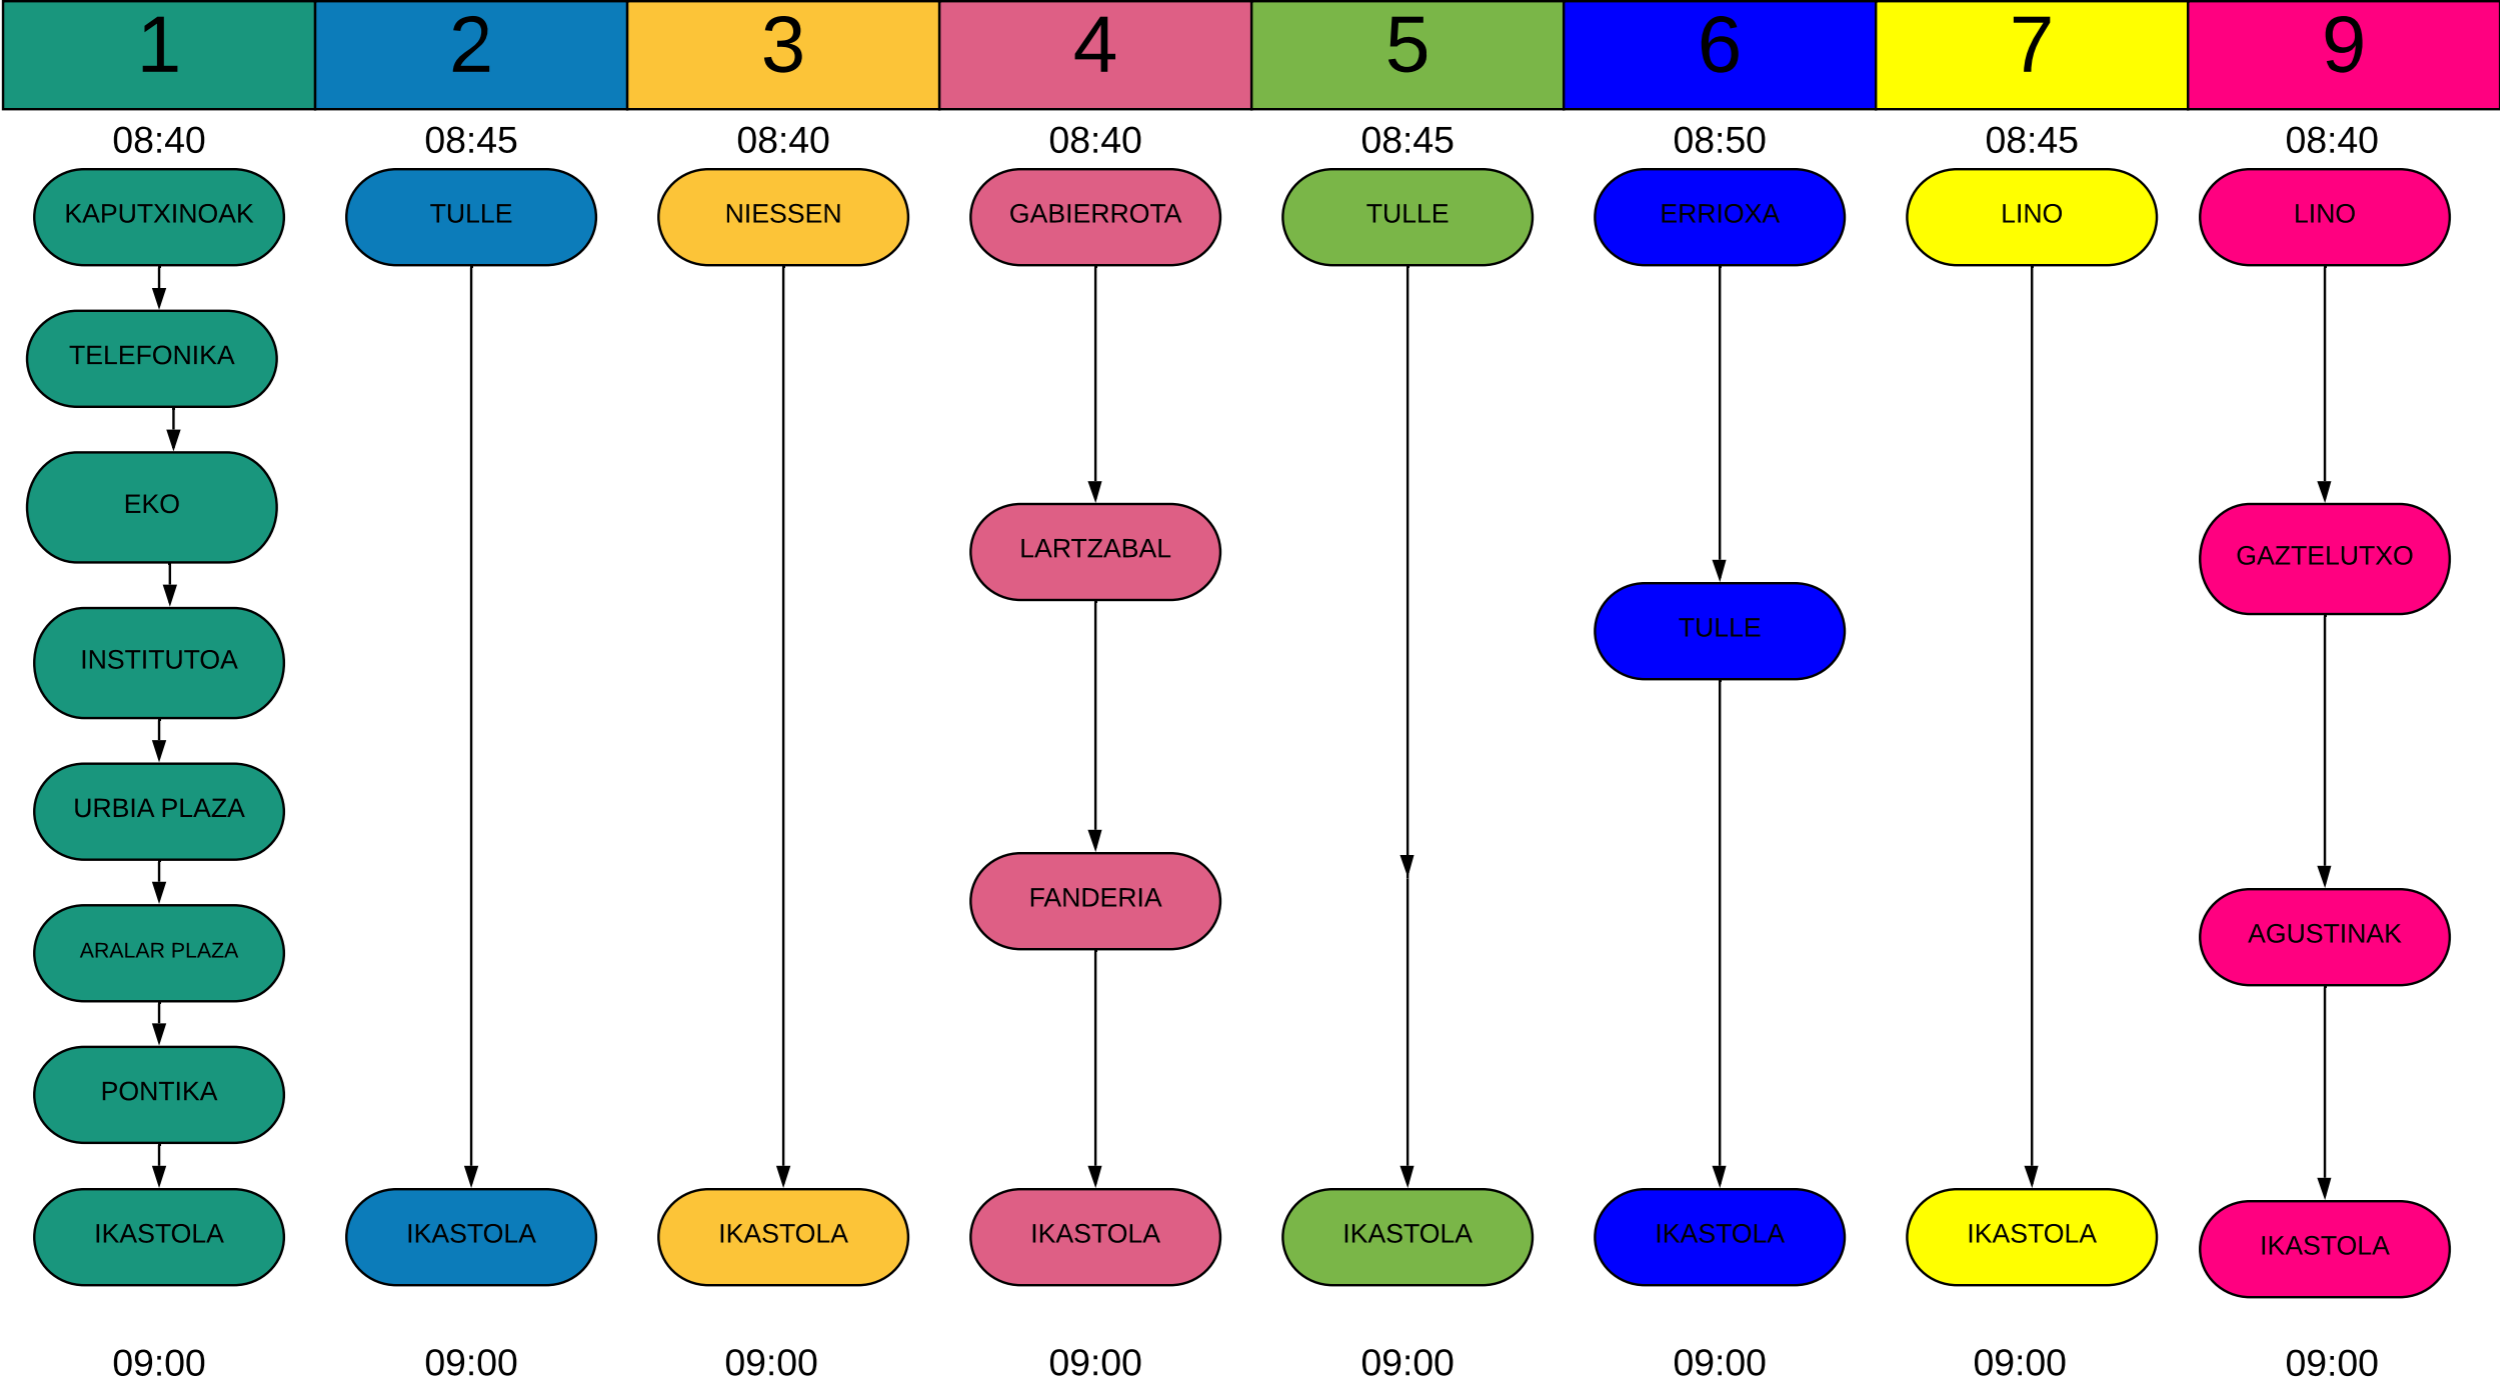

LH: goizeko igoera

Begiraleak

Nekane Ansa

Rosa Galparsoro

Maika Tolosa

Lurdes Elizetxea

Amaia Hernandez

Jaione Agirreurreta

Arantxa Rodriguez

Izaskun Perez

LH: goizeko jaitsiera

LH: arratsaldeko igoera

Begiraleak

Marian Salazar

Rosa Galparsoro

Intza Etxeberria

Estibalitz Otxoteko

LH: arratsaldeko jaitsiera

Begiraleak

Marian Salazar

Rosa Galparsoro

Maika Tolosa

Intza Etxeberria

Amaia Hernandez