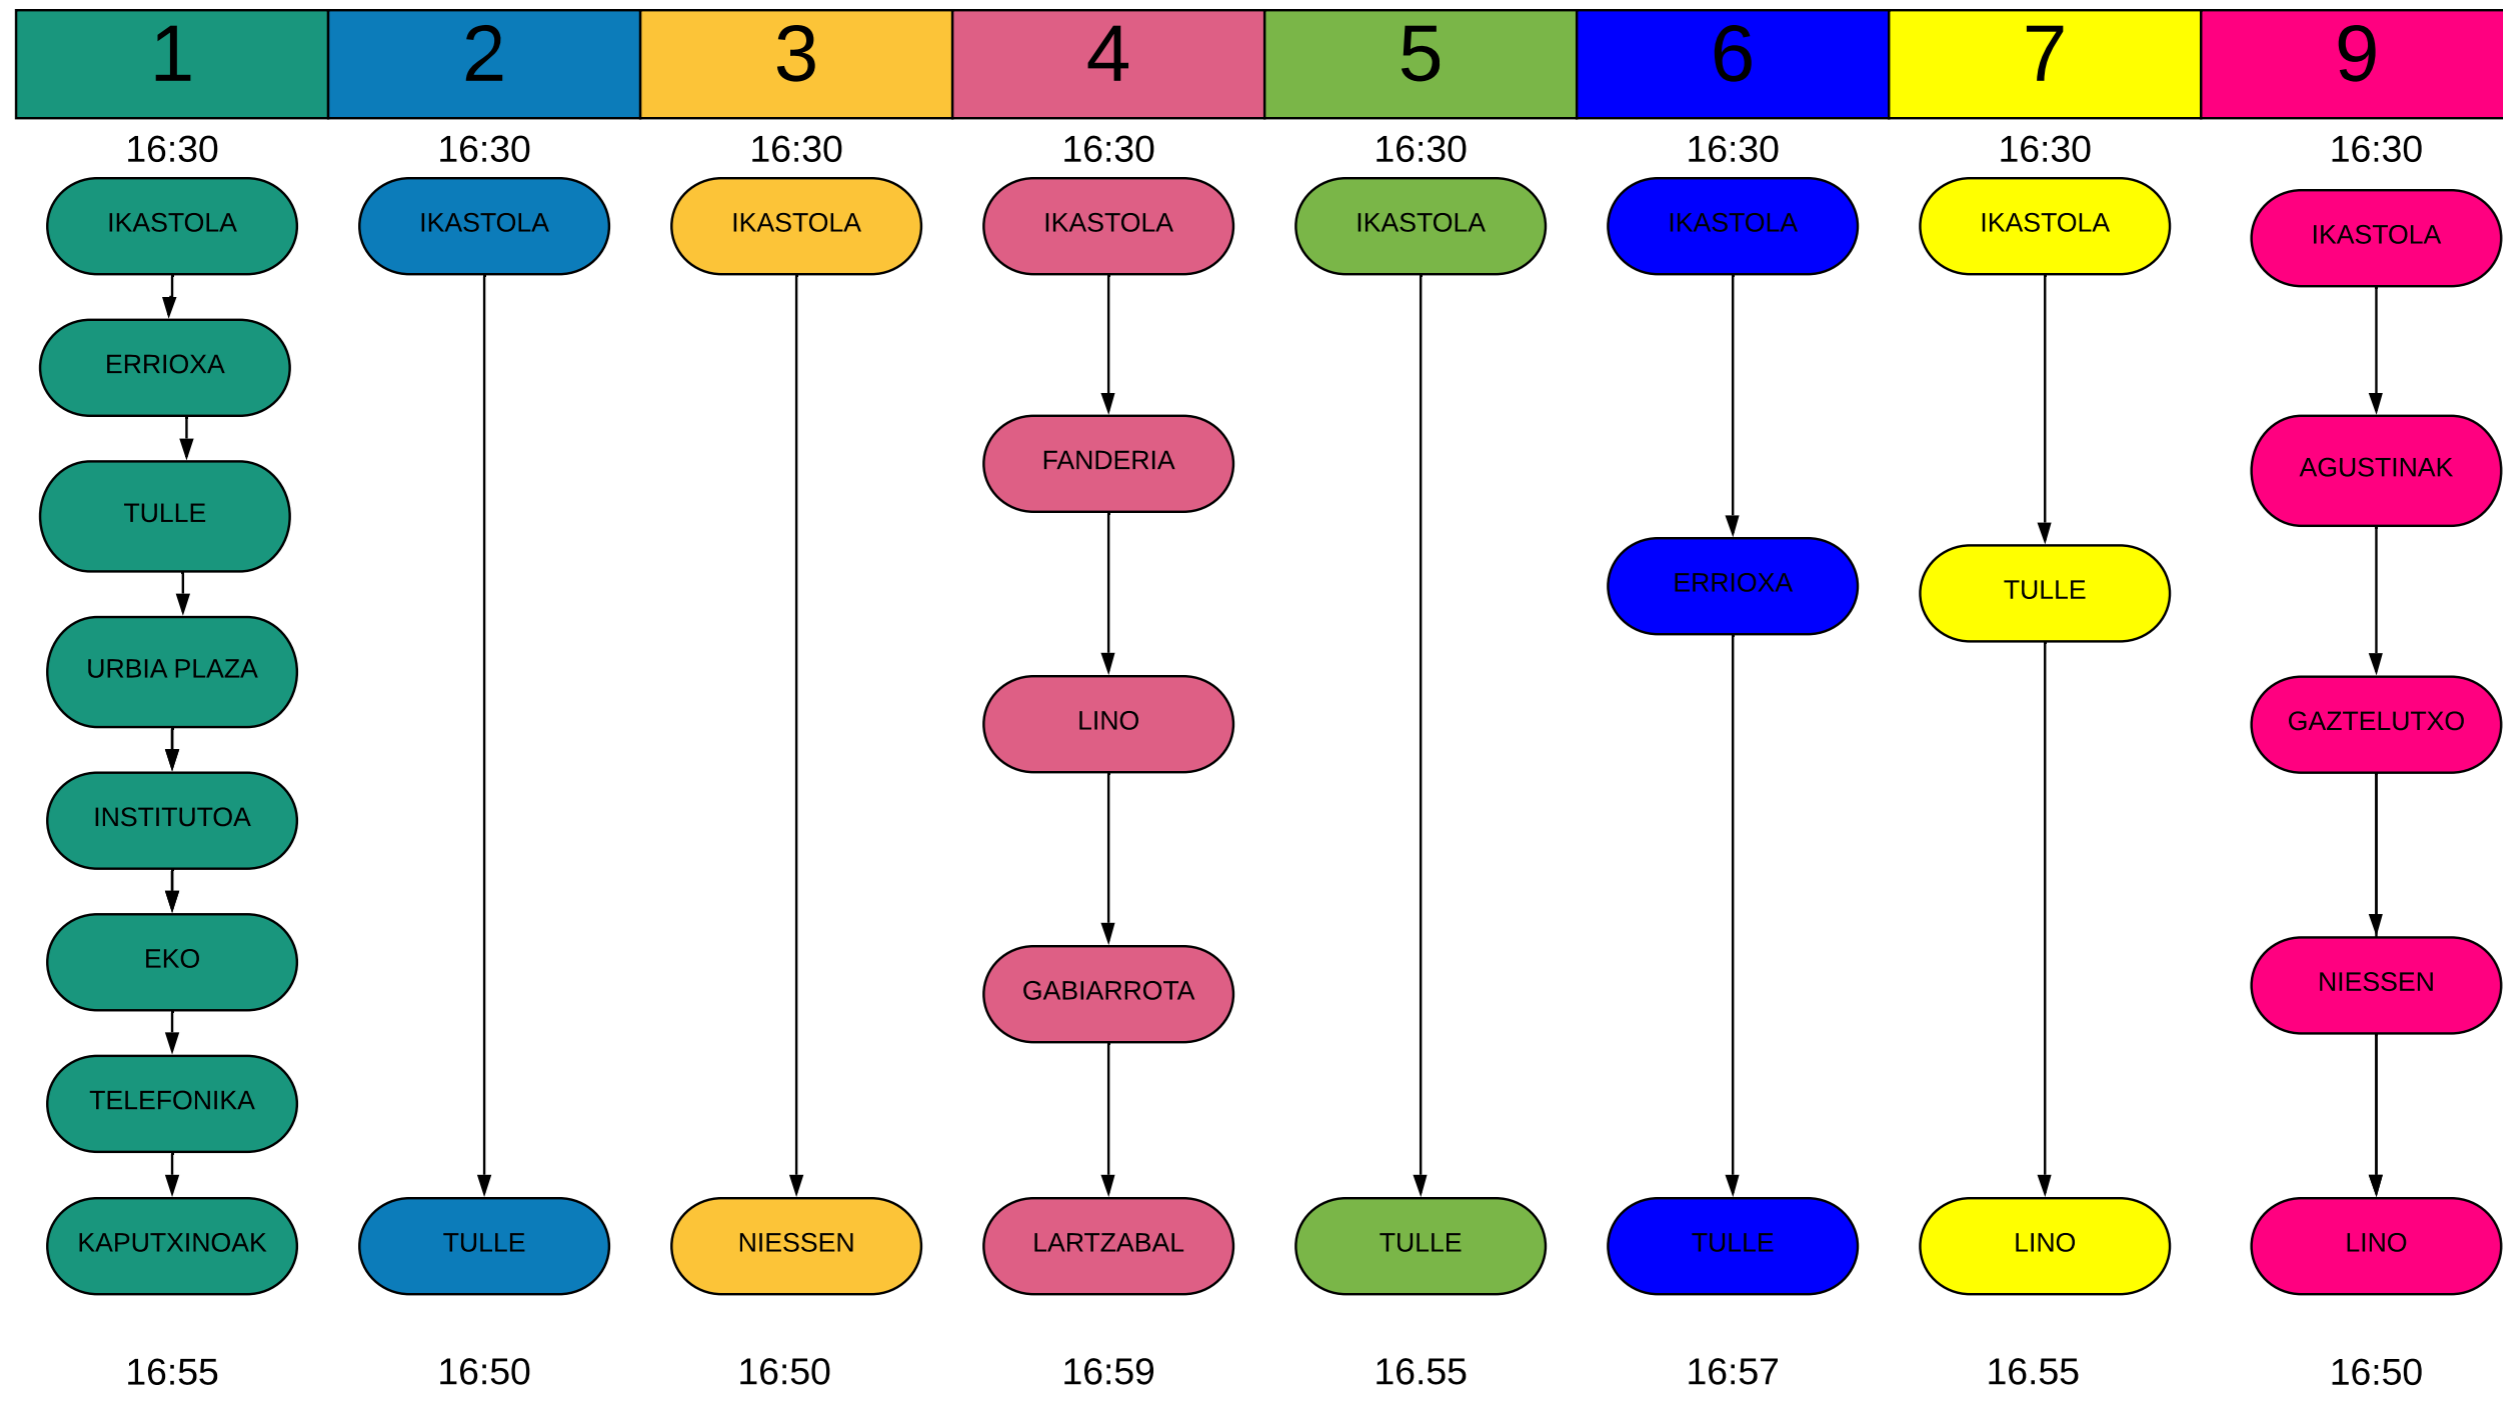

LH: goizeko igoera

Begiraleak

Nekane Ansa

Rosa Galparsoro

Maika Tolosa

Lurdes Elizetxea

Amaia Hernandez

Jaione Agirreurreta

Arantxa Rodriguez

Izaskun Perez

LH: goizeko jaitsiera

LH: arratsaldeko igoera

Begiraleak

Marian Salazar

Rosa Galparsoro

Intza Etxeberria

Estibalitz Otxoteko

LH: arratsaldeko jaitsiera

Begiraleak

Marian Salazar

Rosa Galparsoro

Maika Tolosa

Intza Etxeberria

Amaia Hernandez