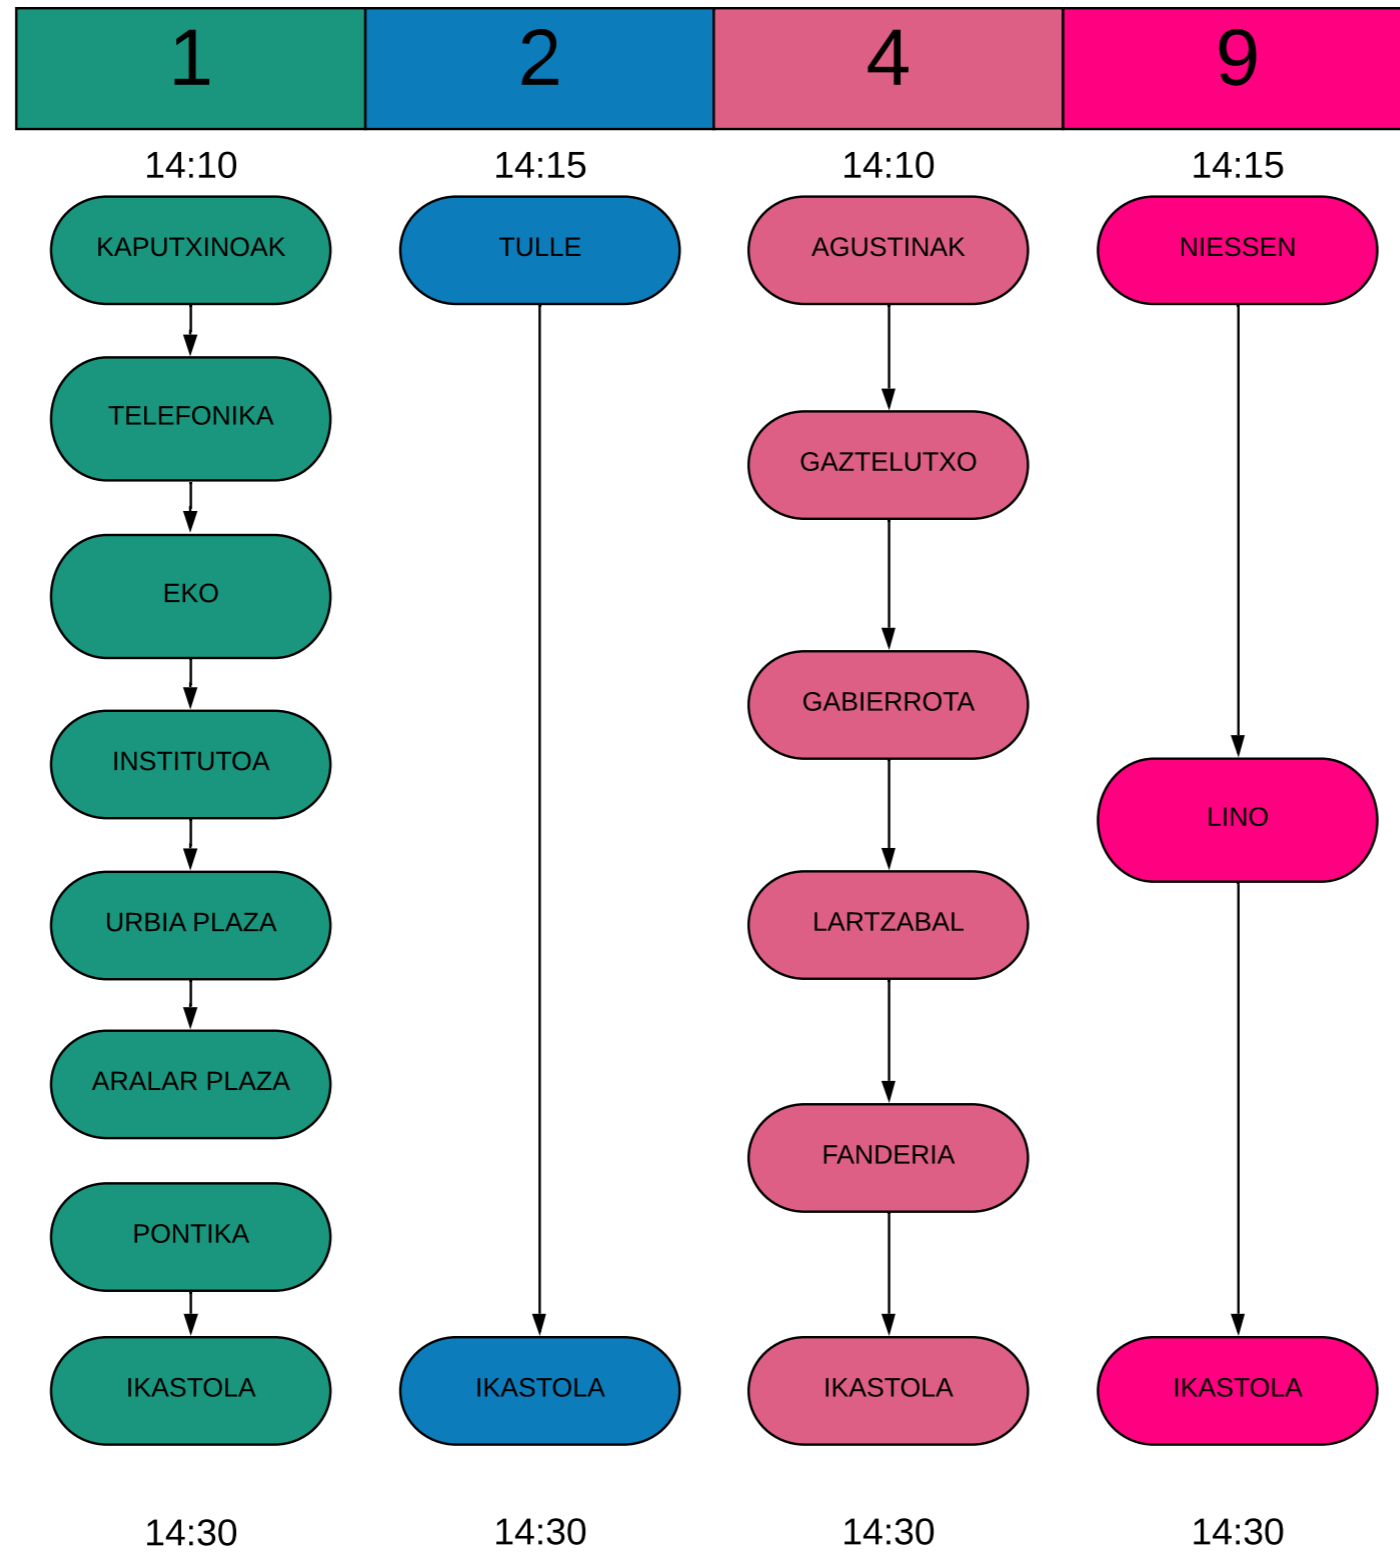

LH: goizeko igoera

Begiraleak

Nekane Ansa

Rosa Galparsoro

Maika Tolosa

Lurdes Elizetxea

Amaia Hernandez

Jaione Agirreurreta

Arantxa Rodriguez

Izaskun Perez

LH: goizeko jaitsiera

LH: arratsaldeko igoera

Begiraleak

Marian Salazar

Rosa Galparsoro

Intza Etxeberria