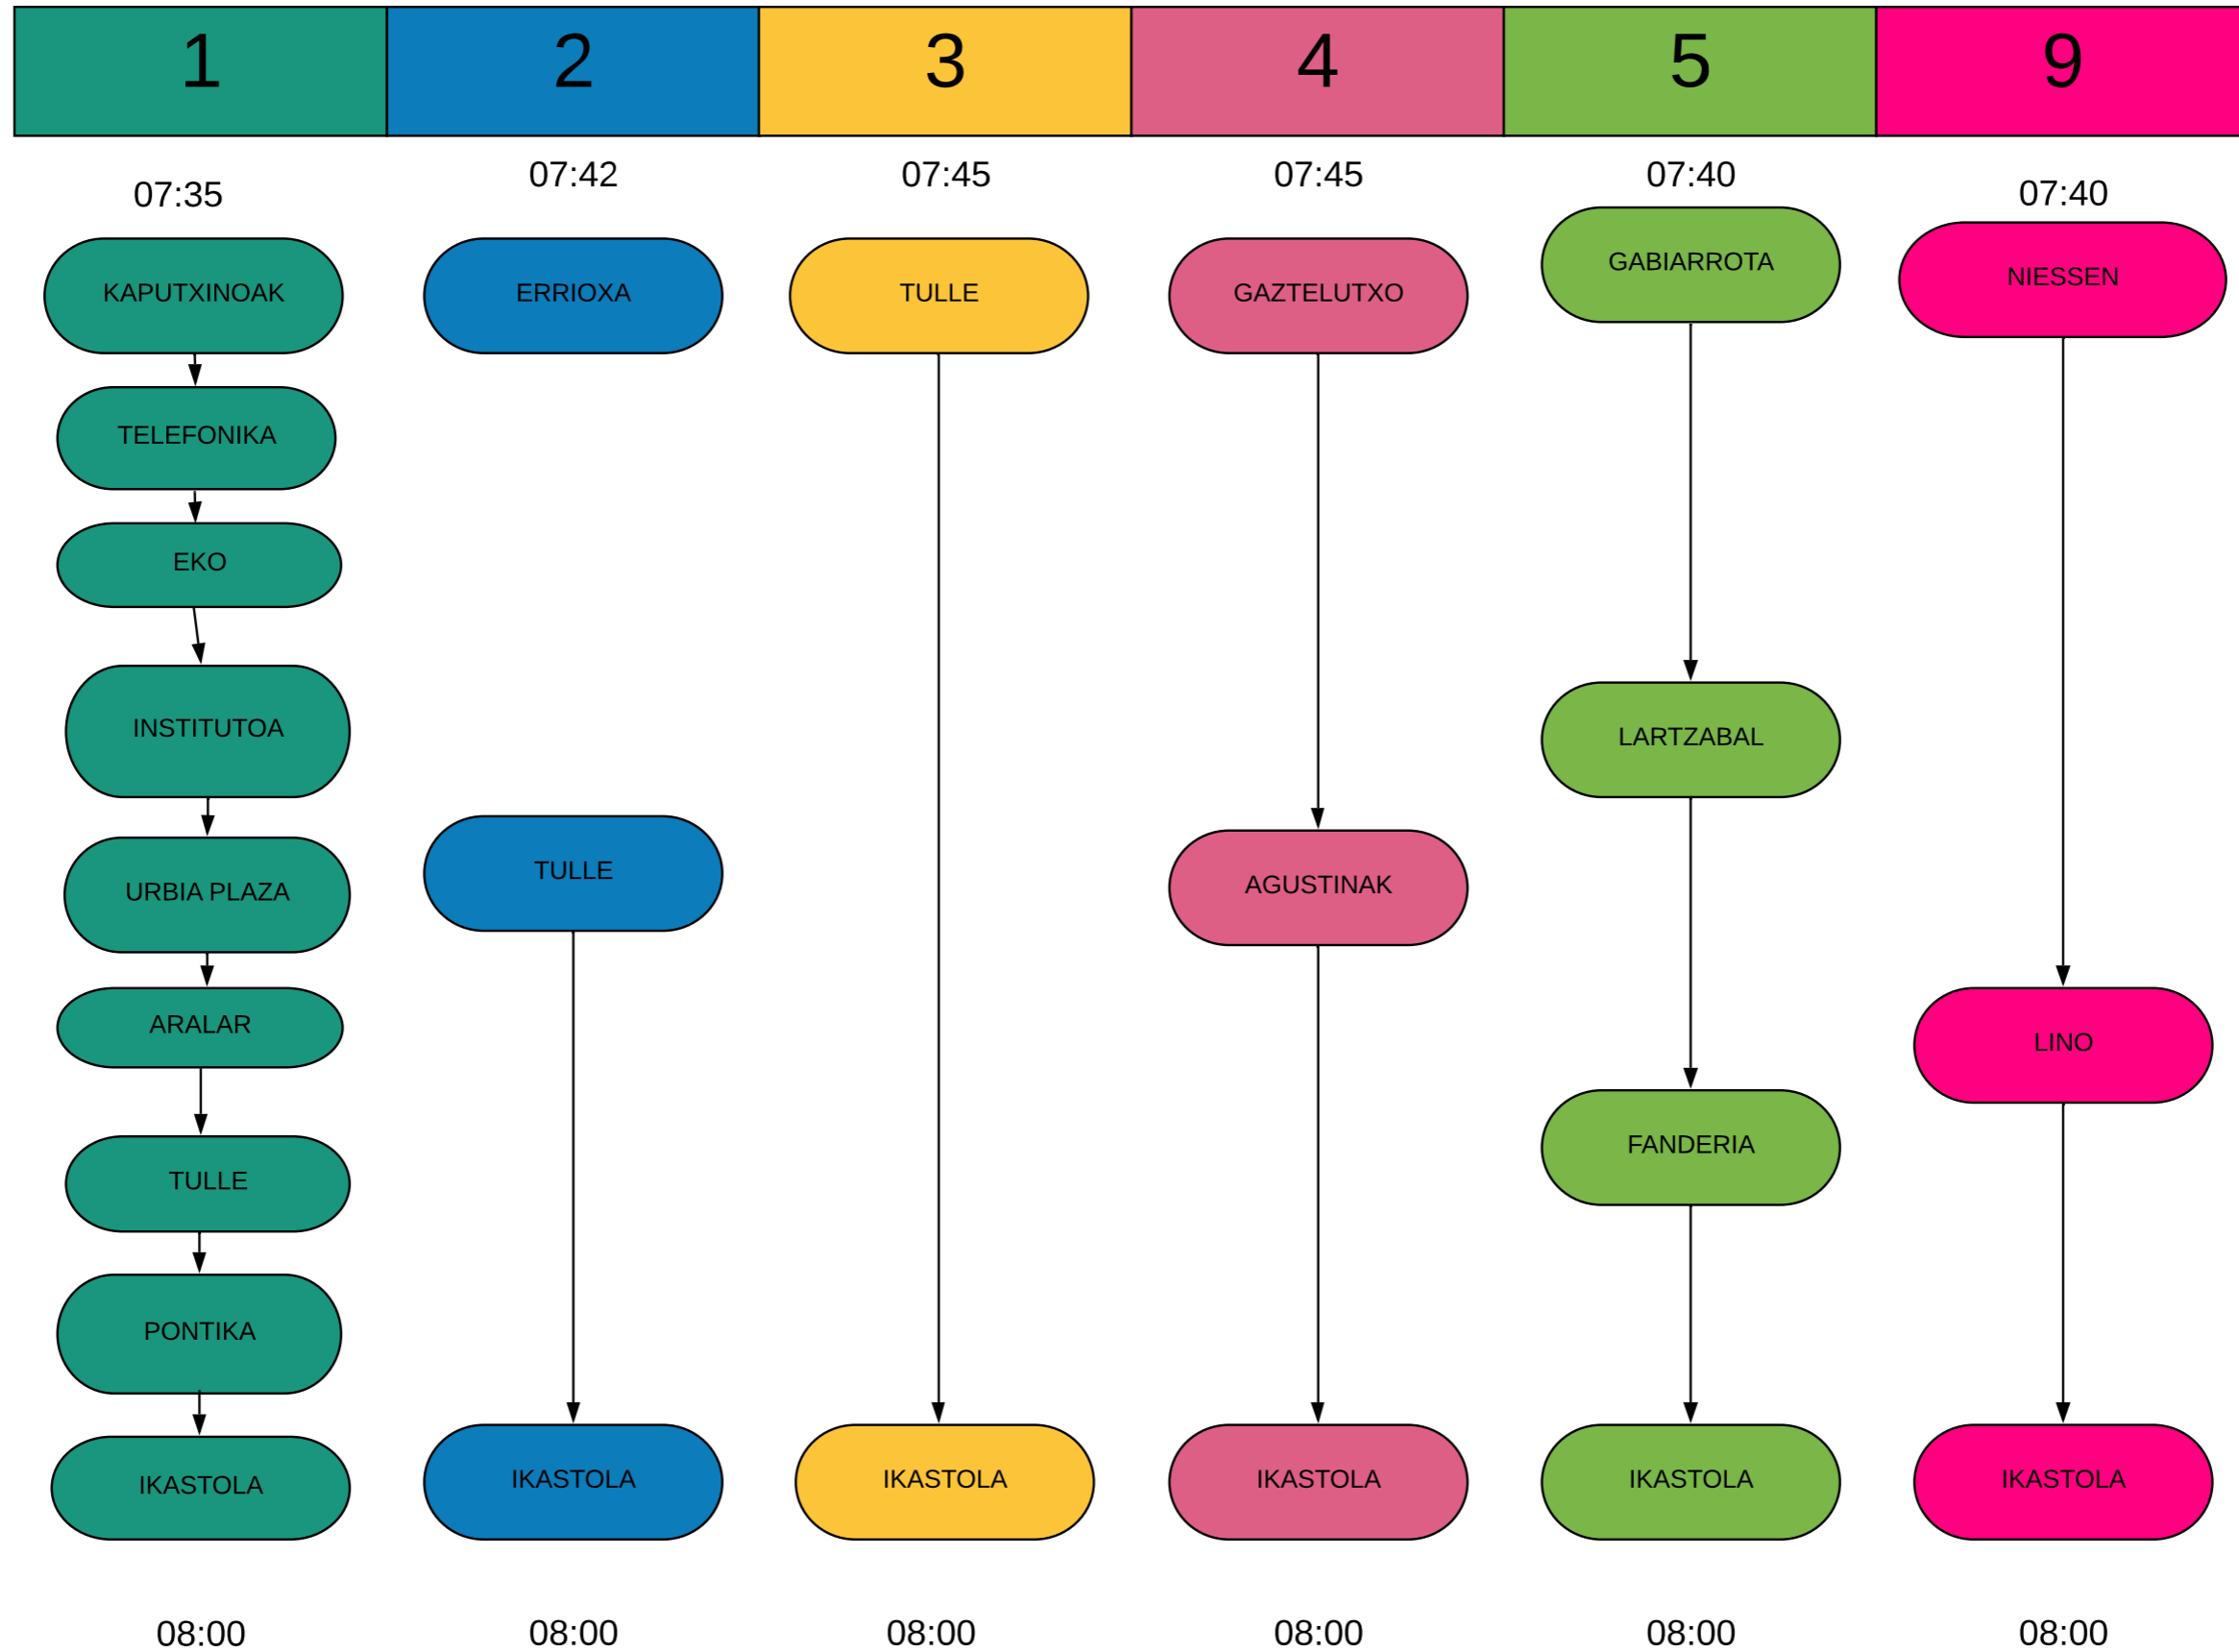

# DBH: Goizeko igoera

# DBH: eguerdiko jaitsiera